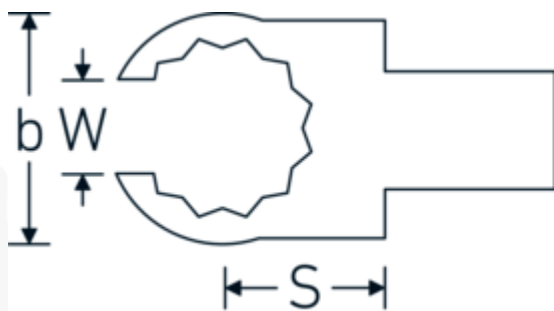

### Aanwijzing.

OPEN-RING insteekgereedschap Maat 24mm Wkz.Aufn.9 x 12

### Eigenschappen.

- Voor momentsleutels met vierkante mof
- Vastgezet door penvergrendeling
- Verchroomd over nikkel, duurzaam en spaanbestendig
- Gesmeed, gehard en gekoeld in een oliebad
- Extreem veerkrachtig, uitzonderlijk duurzaam

## Technische kenmerken.

Breedte mm (b)	40 mm
Afmeting gereedschapshouder [vierkant inwendig]	9 x 12 mm
Hoogte mm (h)	15 mm
S	20 mm
Sleutelplaatdikte [mm]	24 mm
W	18 mm