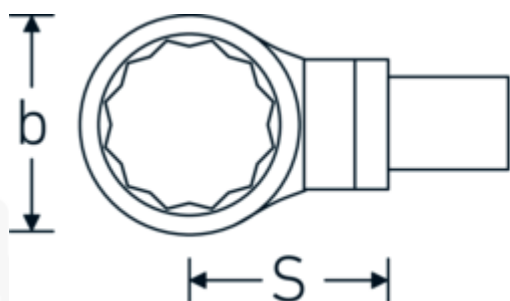

Embout à anneau

732/100

Réf. n° 58221032
GTIN 4018754238781
Modèle 732/100 SW 32

Désignation.

Clé polygonale à emboîter Taille 32mm Porte Outil 22 x 28

Caractéristiques.

- Pour clés dynamométriques avec prise carrée
- Fixation par goupille de sécurité
- Chromage sur nickel, durable et résistant à l'écaillage
- Forcée en matrice, trempée et refroidie en bain d'huile
- Extrêmement résistante, d'une longévité exceptionnelle

Avantages.

Pour les clés dynamométriques à embout carré

Dessin technique.

Attributs techniques.

Largeur mm (b) 49 mm

Données logistiques.

Profondeur mm (IFS) 121

Taille du porte-outil [carré intérieur]	22 x 28 mm	Largeur	43
Hauteur mm (h)	16 mm	Hauteur mm (IFS)	32
S	55 mm	Longueur (emballé, mm)	180
Ouverture [mm]	32 mm	Largeur (emballé, mm)	65
		Hauteur (emballé, mm)	45
		Volume (emballé, dm3)	0.5265 dm3
		Réf. n°	58221032
		Poids (brut, kg)	0,616
		Poids PAP (kg)	0,000
		Poids PVC (kg)	0,005
		GTIN	4018754238781
		Pays d'origine AWR	GERMANY
		Région d'origine	Nordrhein-Westfalen
		WEEE/ElektroG	nicht ear-pflichtig
		Position tarifaire	82041100
		Emballage	1
		Poids	611 g