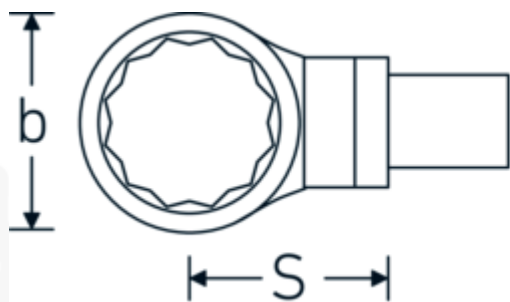

Chiavi ad anello ad innesto

732/100

Nr. art 58221060
GTIN 4018754238859
Modello 732/100 SW 60

Designazione.

Chiave ad anello ad innesto Mis. 60mm Dimensioni dell'innesto 22 x 28

Descrizione.

- Per chiavi dinamometriche con attacco quadrato
- Fissato con bloccaggio a perno
- Cromatura su nichel, durevole e resistente ai trucioli
- Fuso a getto, temprato e raffreddato in bagno d'olio
- Estremamente resiliente, eccezionalmente durevole

Vantaggi.

Per chiavi dinamometriche con adattatore quadro

Disegno tecnico.

Attributi tecnici.

Larghezza mm (b)	93 mm
Taglia del portautensili [quadrato interno]	22 x 28 mm
Altezza mm (h)	22 mm
S	55 mm
Larghezza tra i piatti [mm]	60 mm

Varianti.

N° Art.	Nr. modello (ERP)	Designazione	GTIN
58221024	732/100 SW 24	Chiave ad anello ad innesto Mis. 24mm Dimensioni dell'innesto22 x 28	4018754238750
58221027	732/100 SW 27	Chiave ad anello ad innesto Mis. 27mm Dimensioni dell'innesto22 x 28	4018754238767
58221030	732/100 SW 30	Chiave ad anello ad innesto Mis. 30mm Dimensioni dell'innesto22 x 28	4018754238774
58221032	732/100 SW 32	Chiave ad anello ad innesto Mis. 32mm Dimensioni dell'innesto22 x 28	4018754238781
58221034	732/100 SW 34	Chiave ad anello ad innesto Mis. 34mm Dimensioni dell'innesto22 x 28	4018754238798
58221036	732/100 SW 36	Chiave ad anello ad innesto Mis. 36mm Dimensioni dell'innesto22 x 28	4018754238804
58221041	732/100 SW 41	Chiave ad anello ad innesto Mis. 41mm Dimensioni dell'innesto22 x 28	4018754238811
58221046	732/100 SW 46	Chiave ad anello ad innesto Mis. 46mm Dimensioni dell'innesto22 x 28	4018754238828