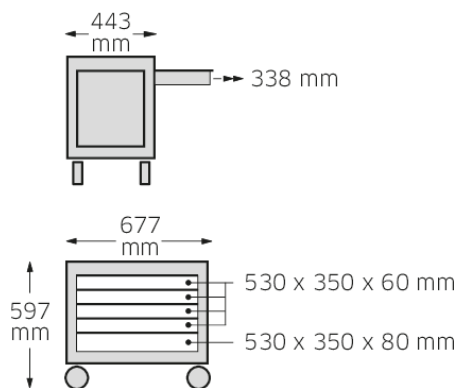

### Egenskaber.

- med 4 hjul (#0; 125 mm.), deraf 2 styrbare og et med bremse
- med 5 skuffer, sølvfarvede
- skufferne er i udtrukket tilstand låsbare
- på oversiden af rulleboksen er der en skydrol- og oliebestandig kunststolfælggeflade med smårumsinddeling
- på siden af rulleboksen kan spraydåseholderen nr. SDH 921 efterfølgende ophænges (denne bestilles separat)

## Tekniske egenskaber.

Farve	rød, RAL 3020
til model	920
Højde mm. (h)	600 mm
Længde mm. (L)	800 mm

## Logistiske data.

Dybde mm. (IFS)	800
Bredde mm. (IFS)	600
Højde mm. (IFS)	600
Længde (pakket, mm.)	800
Bredde (pakket, mm.)	600
Højde (pakket, mm.)	600
Volym (förpackad, dm3)	288 dm3
Art. nr.	96480002
Vægt (brutto, kg)	39,500
Vægt PAP (kg)	4,500
Vægt PVC (kg)	0,000
GTIN	4018754174454
Oprindelsesland AWR	OHNE
Oprindelsesregion	Ausländischer Ursprung
WEEE/ElektroG	nicht ear-pflichtig
Toldtarif nr.	94032080
Pakkestandard	1
Vægt (g)	39500 g