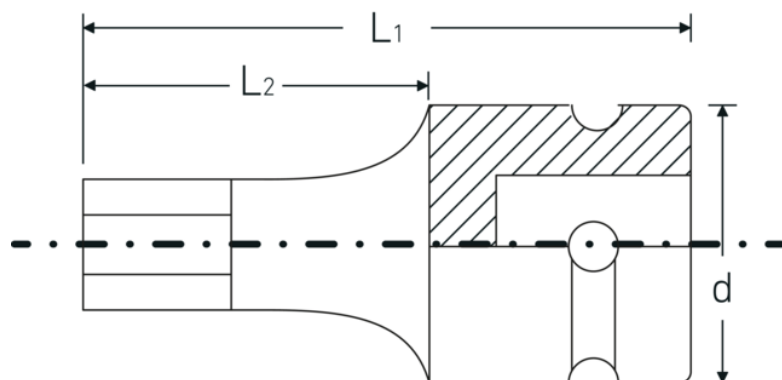

IMPACT skruetrækkertoppe 1/2"

54IMP

Art. nr. 23050010
GTIN 4018754233830
Model 54 IMP 10

Betegnelse.

IMPACT skruetrækkertop 1/2 " 10 mm L.40mm

Egenskaber.

- Til unbrakoskruer
- 1/2" indvendig firkantkobling
- Chrome Alloy Steel, gunmetal finish

Produktets højdepunkter.

Optimeret funktionalitet

Alle IMPACT-topnøgleindsatser har en gennemgående tværboring til forbindelsesstiften samt en dyb rille til sikringsgummiringen. Sikringsstiften belastes ikke ved anvendelsen.

Høj pasningsnøjagtighed.

Den høje pasning på grund af ekstremt tætte tolerancer garanterer en optimal, slørfri overførsel af kræfterne fra slagnøglen til topnøgleindsatsen og en tydeligt forøget holdbarhed.

Teknisk tegning.

Tekniske egenskaber.

Udgangsprofil	hex
Udvendig sekskant (mm.)	10 mm
Indvendig firkantsdrev (tommer)	1/2 "
d	25 mm
L1	40 mm
L2	20 mm

Logistiske data.

Dybde mm. (IFS)	38
Bredde mm. (IFS)	25
Højde mm. (IFS)	25
Længde (pakket, mm.)	135
Bredde (pakket, mm.)	26
Højde (pakket, mm.)	26
Volym (förpackad, dm3)	0.09126 dm3
Art. nr.	23050010
Vægt (brutto, kg)	0,331
Vægt PAP (kg)	0,000
Vægt PVC (kg)	0,006
GTIN	4018754233830
Oprindelsesland AWR	TAIWAN, PROVINCE OF CHINA
Oprindelsesregion	Ausländischer Ursprung
WEEE/ElektroG	nicht ear-pflichtig
Toldtarif nr.	82042000
Pakkestandard	5
Vægt (g)	70 g