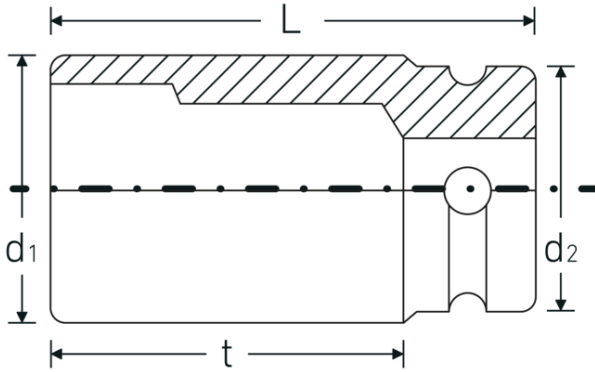

### Geoptimaliseerde functionaliteit.

Alle IMPACT-doppen hebben een doorlopend boorgat voor de verbindingstift en een diepe groef voor de rubberen veiligheidsring. De verbindingstift wordt bij gebruik niet belast.

## Technische kenmerken.

Uitvoerprofiel	zeskant
Aandrijving vierkant binnen (inch)	3/4 "
d1	29 mm
d2	44 mm
DIN	DIN 3129 / ISO 1711-2
Lengte mm (L)	48 mm
Sleutelplaatdikte [mm]	17 mm
t	23 mm

## Logistieke gegevens.

Diepte mm (IFS)	50
Breedte mm (IFS)	44
Hoogte mm (IFS)	40
Lengte (verpakt, mm)	221
Breedte (verpakt, mm)	45
Hoogte (verpakt, mm)	51
Volume (verpakt, dm <sup>3</sup> )	0.507195 dm <sup>3</sup>
Artikelnr.	25010017
Gewicht (bruto, KG)	1,825
Gewicht PAP (KG)	0,000
Gewicht PVC (KG)	0,008
GTIN	4018754015597
Land van oorsprong AWR	GERMANY
Regio van oorsprong	Nordrhein-Westfalen
WEEE/ElektroG	nicht ear-pflichtig
Douanetarief nr.	82042000
Verpakkingsstandaard	5
Gewicht (g)	365 g