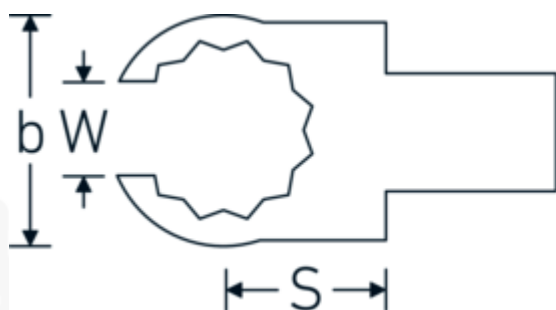

Dessin technique.

Attributs techniques.

Largeur mm (b) 31.5 mm

Données logistiques.

Profondeur mm (IFS) 47