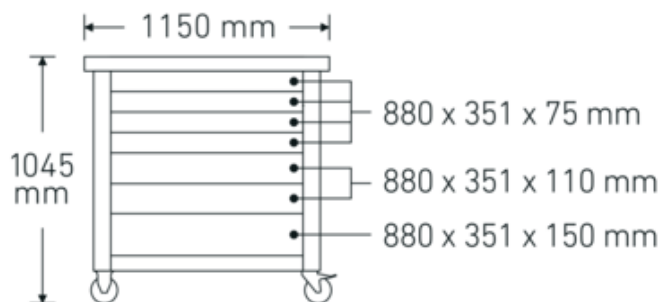

Denne fleksible løsning til værktøjsopbevaring gør det muligt at tilpasse din værkstedsvogn eller værktøjsskabe med 1/6, 1/3, 2/3 eller 3/3 skumindlæg.

Teknisk tegning.

Tekniske egenskaber.

Antal skuffer	7
Bredde mm. (b)	1150 mm
Farve	antracit, RAL 7016
Højde mm. (h)	1045 mm
Længde mm. (L)	500 mm
Model nr.	WB 625
Indvendige skuffedimensioner mm.	880 x 351 x 75 mm (4x) 880 x 351 x 110 mm (2x) 880 x 351 x 150 mm (1x)
Skuffens belastningskapacitet	40 kg 40 kg 60 kg
Lastkapacitet	750 kg

Logistiske data.

Dybde mm. (IFS)	1150
Bredde mm. (IFS)	500
Højde mm. (IFS)	890
Længde (pakket, mm.)	1200
Bredde (pakket, mm.)	555
Højde (pakket, mm.)	948
Volym (förpackad, dm3)	631.368 dm3
Art. nr.	85010625
Vægt (brutto, kg)	106,500
Vægt PAP (kg)	7,000
Vægt PVC (kg)	0,180
GTIN	4018754334018
Oprindelsesland AWR	CHINA
Oprindelsesregion	Ausländischer Ursprung
WEEE/ElektroG	nicht ear-pflichtig
Toldtarif nr.	94032080
Pakkestandard	1