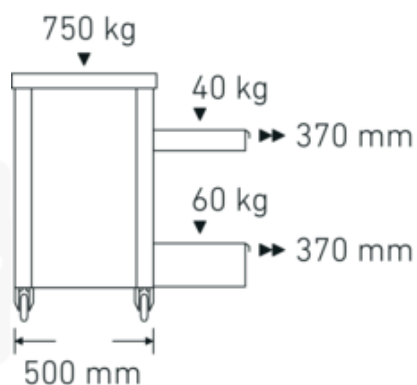

Denne fleksible løsning til værktøjsopbevaring gør det muligt at tilpasse din værkstedsvogn eller værktøjsskabe med 1/6, 1/3, 2/3 eller 3/3 skumindlæg.

Teknisk tegning.

Tekniske egenskaber.

Antal skuffer	7
Bredde mm. (b)	1150 mm
Farve	antracit, RAL 7016
Højde mm. (h)	1045 mm
Længde mm. (L)	500 mm
Model nr.	WB 625
Indvendige skuffedimensioner mm.	880 x 351 x 75 mm (4x) 880 x 351 x 110 mm (2x) 880 x 351 x 150 mm (1x)
Skuffens belastningskapacitet	40 kg 40 kg 60 kg
Lastkapacitet	750 kg

Logistiske data.

Dybde mm. (IFS)	1150
Bredde mm. (IFS)	500
Højde mm. (IFS)	890
Længde (pakket, mm.)	1200
Bredde (pakket, mm.)	555
Højde (pakket, mm.)	948
Volym (förpackad, dm3)	631.368 dm3
Art. nr.	85010625
Vægt (brutto, kg)	106,500
Vægt PAP (kg)	7,000
Vægt PVC (kg)	0,180
GTIN	4018754334018
Oprindelsesland AWR	CHINA
Oprindelsesregion	Ausländischer Ursprung
WEEE/ElektroG	nicht ear-pflichtig
Toldtarif nr.	94032080
Pakkestandard	1