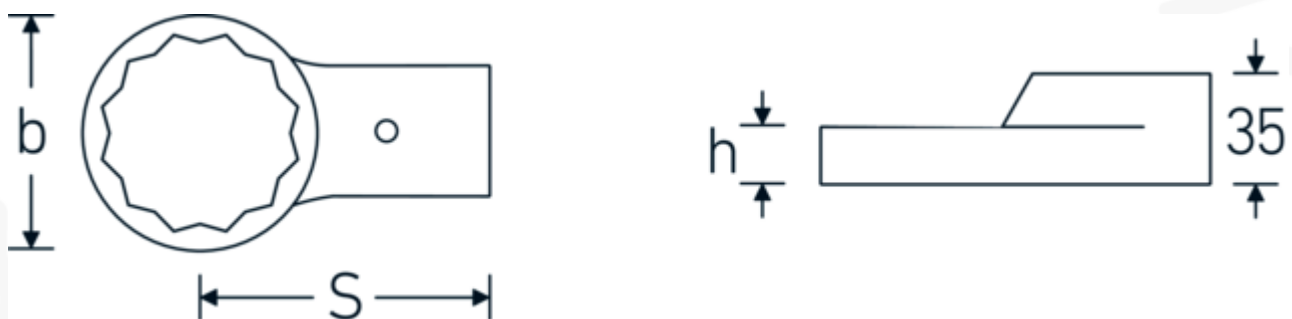

Opsteekringsleutel

732/80

Artikelnr. 58228024
GTIN 4018754132294
Model 732/80 24

Aanwijzing.

Opsteekringsleutel Maat 24mm Wkz.Aufn.24,5 x 28

Eigenschappen.

- Voor momentsleutels met bevestiging voor opsteekgereedschap
- Vastgezet door penvergrendeling
- Verchroomd over nikkel, duurzaam en spaanbestendig
- Drop gesmeed, gehard en gekoeld in een oliebad
- Extreem veerkrachtig, uitzonderlijk duurzaam

Voordelen.

Voor momentsleutels met opname voor opsteekgereedschappen

Technische tekening.

Technische kenmerken.

Breedte mm (b) 36 mm

Logistieke gegevens.

Diepte mm (IFS) 114

Maat gereedschapshouder buitenvierkant	24,5 x 28 mm	Breedte mm (IFS)	43
Hoogte mm (h)	15 mm	Hoogte mm (IFS)	35
S	95 mm	Lengte (verpakt, mm)	150
Sleutelplaatdikte [mm]	24 mm	Breedte (verpakt, mm)	60
		Hoogte (verpakt, mm)	35
		Volume (verpakt, dm3)	0.315 dm3
		Artikelnr.	58228024
		Gewicht (bruto, KG)	0,610
		Gewicht PAP (KG)	0,000
		Gewicht PVC (KG)	0,005
		GTIN	4018754132294
		Land van oorsprong AWR	GERMANY
		Regio van oorsprong	Nordrhein-Westfalen
		WEEE/ElektroG	nicht ear-pflichtig
		Douanetarief nr.	82041100
		Verpakkingsstandaard	1
		Gewicht (g)	605 g