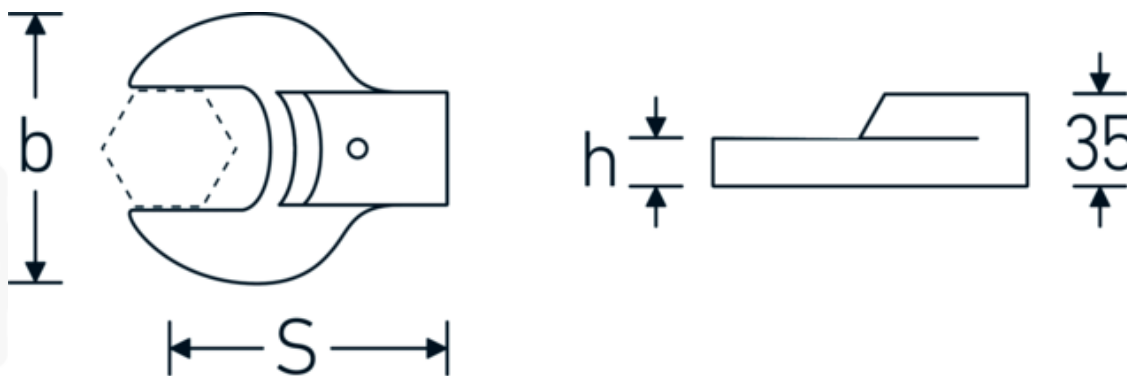

Opsteeksteeksleutel

731/80

Artikelnr. 58218041

GTIN 4018754109517

Model 731/80 41

Aanwijzing.

Opsteeksteeksleutel Maat 41mm Wkz.Aufn.24,5 x 28

Eigenschappen.

Voordelen.

Voor momentsleutels met opname voor opsteekgereedschappen

Technische tekening.

Technische kenmerken.

Breedte mm (b)	84 mm
Maat gereedschapshouder buitenvierkant	24,5 x 28 mm
Hoogte mm (h)	16 mm
S	95 mm
Sleutelplaatdikte [mm]	41 mm

Logistieke gegevens.

Diepte mm (IFS)	114
Breedte mm (IFS)	84
Hoogte mm (IFS)	35
Lengte (verpakt, mm)	120
Breedte (verpakt, mm)	100
Hoogte (verpakt, mm)	35
Volume (verpakt, dm ³)	0.42 dm ³
Artikelnr.	58218041
Gewicht (bruto, KG)	0,820
Gewicht PAP (KG)	0,000
Gewicht PVC (KG)	0,007
GTIN	4018754109517
Land van oorsprong AWR	GERMANY
Regio van oorsprong	Nordrhein-Westfalen
WEEE/ElektroG	nicht ear-pflichtig
Douanetarief nr.	82041100
Verpakkingsstandaard	1
Gewicht (g)	810 g