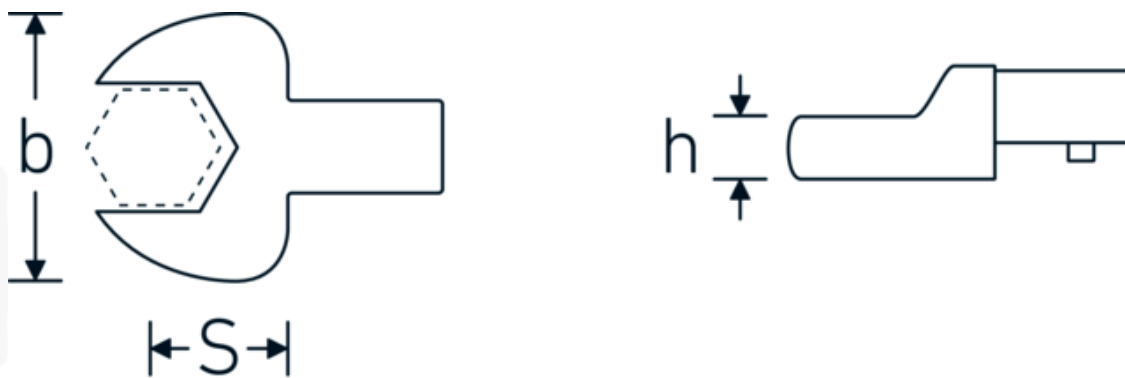

Insteeksteeksleutel

731/40

Artikelnr. **58214016**
GTIN **4018754033959**
Model **731/40 16**

Aanwijzing.

Insteeksteeksleutel Maat 16mm Wkz.Aufn.14 x 18

Eigenschappen.

- Voor momentsleutels met vierkante mof
- Vastgezet door penvergrendeling
- Verchroomd over nikkel, duurzaam en spaanbestendig
- Drop gesmeed, gehard en gekoeld in een oliebad
- Extreem veerkrachtig, uitzonderlijk duurzaam

Voordelen.

Voor momentsleutels met vierkantopname

Technische tekening.

Technische kenmerken.

Breedte mm (b)	38 mm
Afmeting gereedschapshouder [vierkant inwendig]	14 x 18 mm
Hoogte mm (h)	9 mm
S	25 mm
Sleutelplaatdikte [mm]	16 mm

Logistieke gegevens.

Diepte mm (IFS)	59
Breedte mm (IFS)	37
Hoogte mm (IFS)	22
Lengte (verpakt, mm)	59
Breedte (verpakt, mm)	37
Hoogte (verpakt, mm)	22
Volume (verpakt, dm3)	0.048026 dm3
Artikelnr.	58214016
Gewicht (bruto, KG)	0,140
Gewicht PAP (KG)	0,000
Gewicht PVC (KG)	0,002
GTIN	4018754033959
Land van oorsprong AWR	GERMANY
Regio van oorsprong	Nordrhein-Westfalen
WEEE/ElektroG	nicht ear-pflichtig
Douanetarief nr.	82041100
Verpakkingsstandaard	1
Gewicht (g)	140 g