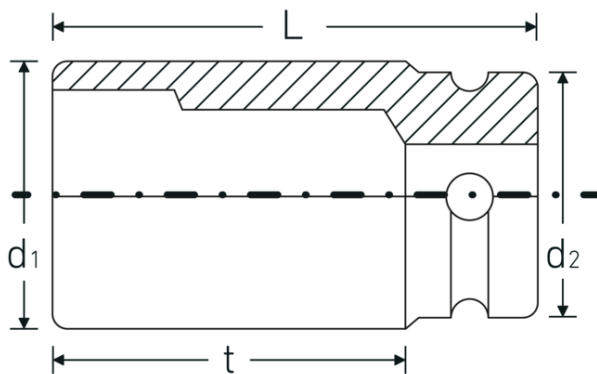

IMPACT-Steckschlüsseinsätze 3/4"

55IMP

Art.-Nr. 25010036
GTIN 4018754015771
Modell 55 IMP 36

Bezeichnung.

IMPACT-Steckschlüsseinsatz 3/4 " 36mm L.57mm

Eigenschaften.

- mit Sechskant
- 3/4" Innenvierkant-Antrieb
- Chrome Alloy Steel, brüniert
- DIN 3129 / ISO 1711-2

Produkt-Highlights.

Leistungsfähig und belastbar.

Die Einsätze werden aus hochwertigem Chrome Alloy Steel gefertigt. Sie werden im Ölbad spannungs- und verzugsfrei gehärtet.

Optimierte Funktionalität.

Alle IMPACT-Steckschlüsseinsätze verfügen über eine durchgehende Querbohrung für den Verbindungsstift sowie eine tiefe Rille für den Sicherungs-Gummiring. Der Sicherungsstift wird bei der Anwendung nicht belastet.

Hohe Passgenauigkeit.

Die hohe Passgenauigkeit durch enge Toleranzen garantiert eine optimale, spielfreie Übertragung der Kräfte auf den Steckschlüsseinsatz.

Technische Zeichnung.

Technische Attribute.

Abtriebsprofil	Sechskant
Antriebsvierkant innen (Zoll)	3/4 "
d1	54,9 mm
d2	44 mm
DIN	DIN 3129 / ISO 1711-2
Länge mm (L)	57 mm
Legierung	Chrome-Alloy-Steel
Schlüsselweite [mm]	36 mm
t	32 mm

Logistikdaten.

Tiefe mm (IFS)	57
Breite mm (IFS)	55
Höhe mm (IFS)	55
Länge (verpackt, mm)	111
Breite (verpackt, mm)	55
Höhe (verpackt, mm)	57
Volumen (verpackt, dm3)	0.347985 dm3
Art.-Nr.	25010036
Gewicht (brutto, kg)	1,090
Gewicht PAP (kg)	0,000
Gewicht PVC (kg)	0,007
GTIN	4018754015771
Ursprungsland AWR	GERMANY
Ursprungsregion	Nordrhein-Westfalen
WEEE/ElektroG	nicht ear-pflichtig
Zolltarifnr.	82042000
Packnorm	2
Gewicht (g)	545 g