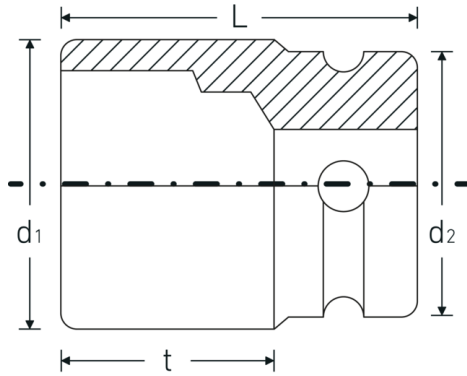

IMPACT-doppen 1/2"

50IMP

Artikelnr. 23010015
GTIN 4018754015009
Model 50 IMP 15

Aanwijzing.

IMPACT-dop 1/2 " 15mm L.38mm

Eigenschappen.

- zeskant
- 1/2" aansluiting
- DIN 3129 / ISO 1711-2
- Chrome Alloy Steel, gebruineerd

Geoptimaliseerde functionaliteit.

Alle IMPACT-doppen hebben een doorlopend boorgat voor de verbindingstift en een diepe groef voor de rubberen veiligheidsring. De verbindingstift wordt bij gebruik niet belast.

Technische tekening.

Technische kenmerken.

Uitvoerprofiel	zeskant
Aandrijving vierkant binnen (inch)	1/2 "
d1	23,5 mm
d2	30 mm
DIN	DIN 3129 / ISO 1711-2
Lengte mm (L)	38 mm
Sleutelplaatdikte [mm]	15 mm
t	23 mm

Logistieke gegevens.

Diepte mm (IFS)	38
Breedte mm (IFS)	30
Hoogte mm (IFS)	30
Lengte (verpakt, mm)	160
Breedte (verpakt, mm)	70
Hoogte (verpakt, mm)	45
Volume (verpakt, dm ³)	0.504 dm ³
Artikelnr.	23010015
Gewicht (bruto, KG)	1,320
Gewicht PAP (KG)	0,000
Gewicht PVC (KG)	0,007
GTIN	4018754015009
Land van oorsprong AWR	GERMANY
Regio van oorsprong	Nordrhein-Westfalen
WEEE/ElektroG	nicht ear-pflichtig
Douanetarief nr.	82042000
Verpakkingsstandaard	10
Gewicht (g)	132 g