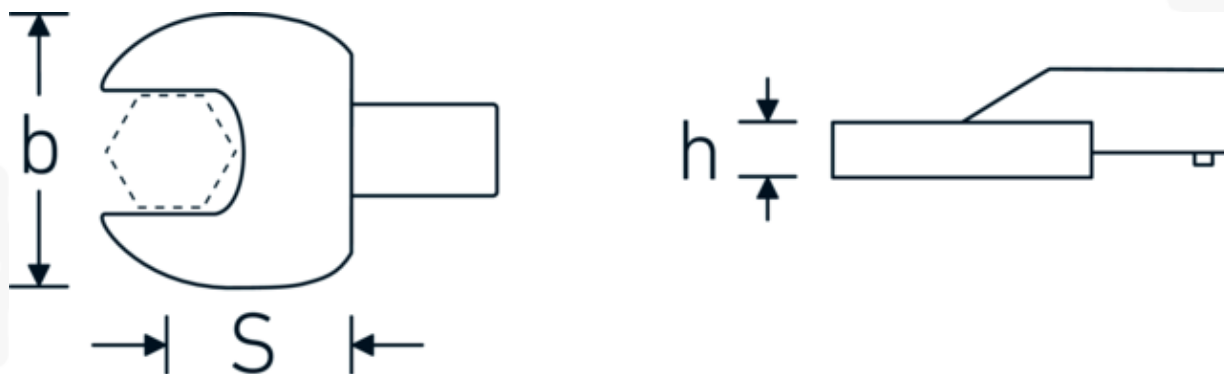

Chiavi a bocca ad innesto

731/100

Nr. art **58211036**
GTIN **4018754238699**
Modello **731/100 SW 36**

Designazione.

Chiave a bocca a innesto Mis. 36mm Dimensioni dell'innesto 22 x 28

Descrizione.

- Per chiavi dinamometriche con attacco quadrato
- Fissato con bloccaggio a perno
- Cromatura su nichel, durevole e resistente ai trucioli
- Formato a getto, temprato e raffreddato in bagno d'olio
- Estremamente resiliente, eccezionalmente durevole

Vantaggi.

Per chiavi dinamometriche con adattatore quadro

Disegno tecnico.

Attributi tecnici.

Larghezza mm (b)	74 mm
Taglia del portautensili [quadrato interno]	22 x 28 mm
Altezza mm (h)	15 mm
S	55 mm
Larghezza tra i piatti [mm]	36 mm

Dati logistici.

Profondità mm (IFS)	115
Larghezza mm (IFS)	75
Altezza mm (IFS)	32
Lunghezza (imballata, mm)	115
Larghezza (imballata, mm)	75
Altezza (imballata, mm)	32
Volume (imballato, dm3)	0.276 dm3
N° Art.	58211036
Peso (lordo, kg)	0,715
Peso PAP (kg)	0,000
Peso PVC (kg)	0,005
GTIN	4018754238699
Paese di origine AWR	GERMANY
Regione di origine	Nordrhein-Westfalen
RAEE/Legge sull'elettricità	nicht ear-pflichtig
N. tariffa doganale	82041100
Standard di imballaggio	1
Peso [mm]	713 g