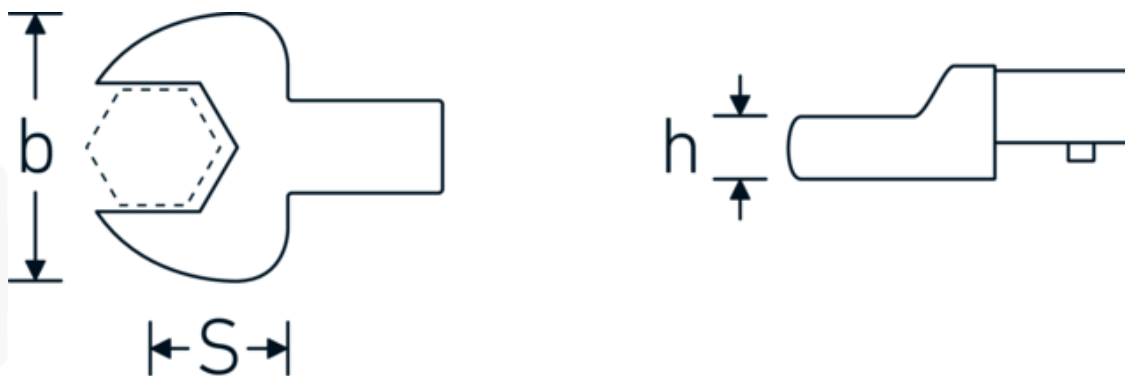

### Aanwijzing.

Insteeksteeksleutel Maat 17mm Wkz.Aufn.9 x 12

### Eigenschappen.

- Voor momentsleutels met vierkante mof
- Vastgezet door penvergrendeling
- Chroom plating over nikkel, duurzaam en spaanbestendig
- Drop forged, gehard en gekoeld in een oliebad
- Extreem veerkrachtig, uitzonderlijk duurzaam

## Technische kenmerken.

Breedte mm (b)	38 mm
Afmeting gereedschapshouder [vierkant inwendig]	9 x 12 mm
Hoogte mm (h)	8,5 mm
S	17,5 mm
Sleutelplaatdikte [mm]	17 mm