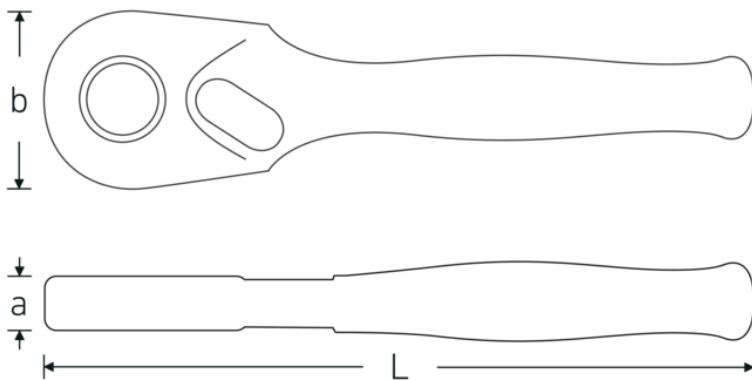

Mini-Bit-Feinzahnknarre 1/4"

418B

Art.-Nr. 11133030
GTIN 4018754291373
Modell 418B

Bezeichnung.

1/4 Mini-Bit-Feinzahnknarre RSW.4.5° L.90mm

Eigenschaften.

- kurze Ausführung
- umschaltbar
- 80 Zähne
- mit Stahlgriff
- Innensechskant 1/4" mit Ringdruckfeder
- für Bit-Schraubendrehereinsätze 1/4"
- für Arbeiten auf engstem Raum, mit Arbeitswinkel von nur 4,5°
- FOD-vorbeugend durch schraubenlose Ausführung
- DIN 3126 / ISO 1173 Form D 6,3

Technische Zeichnung.

Technische Attribute.

a	11 mm
Antriebssechskant innen (Zoll)	1/4
Anzahl Zähne	80
Arbeitswinkel	4,5 °
Breite mm (b)	22,5 mm
DIN	DIN 3126 / ISO 1173 Form D 6,3
Länge mm (L)	90 mm

Logistikdaten.

Tiefe mm (IFS)	90
Breite mm (IFS)	23
Höhe mm (IFS)	10
Länge (verpackt, mm)	140
Breite (verpackt, mm)	110
Höhe (verpackt, mm)	10
Volumen (verpackt, dm3)	0.154 dm3
Art.-Nr.	11133030
Gewicht (brutto, kg)	0,075
Gewicht PAP (kg)	0,000
Gewicht PVC (kg)	0,028
GTIN	4018754291373
Ursprungsland AWR	GERMANY
Ursprungsregion	Nordrhein-Westfalen
WEEE/ElektroG	nicht ear-pflichtig
Zolltarifnr.	82042000
Packnorm	1
Gewicht (g)	70 g