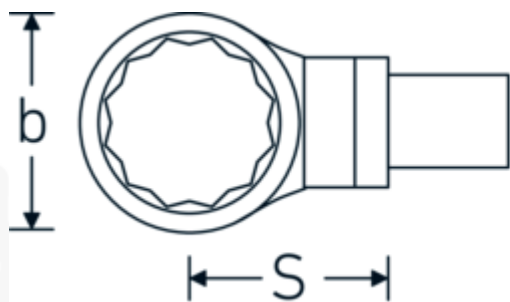

Insteekringsleutel

732/100

Artikelnr. 58221034
GTIN 4018754238798
Model 732/100 SW 34

Aanwijzing.

Insteekringsleutel Maat 34mm Wkz.Aufn.22 x 28

Eigenschappen.

- Voor momentsleutels met vierkante mof
- Vastgezet door penvergrendeling
- Verchroomd over nikkel, duurzaam en spaanbestendig
- Gesmeed, gehard en gekoeld in een oliebad
- Extreem veerkrachtig, uitzonderlijk duurzaam

Voordelen.

Voor momentsleutels met vierkantopname

Technische tekening.

Technische kenmerken.

Breedte mm (b)	52 mm
Afmeting gereedschapshouder [vierkant inwendig]	22 x 28 mm
Hoogte mm (h)	17 mm
S	55 mm
Sleutelplaatdikte [mm]	34 mm

Logistieke gegevens.

Diepte mm (IFS)	122
Breedte mm (IFS)	51
Hoogte mm (IFS)	32
Lengte (verpakt, mm)	135
Breedte (verpakt, mm)	52
Hoogte (verpakt, mm)	33
Volume (verpakt, dm ³)	0.23166 dm ³
Artikelnr.	58221034
Gewicht (bruto, KG)	0,629
Gewicht PAP (KG)	0,000
Gewicht PVC (KG)	0,005
GTIN	4018754238798
Land van oorsprong AWR	GERMANY
Regio van oorsprong	Nordrhein-Westfalen
WEEE/ElektroG	nicht ear-pflichtig
Douanetarief nr.	82041100
Verpakkingsstandaard	1
Gewicht (g)	627 g