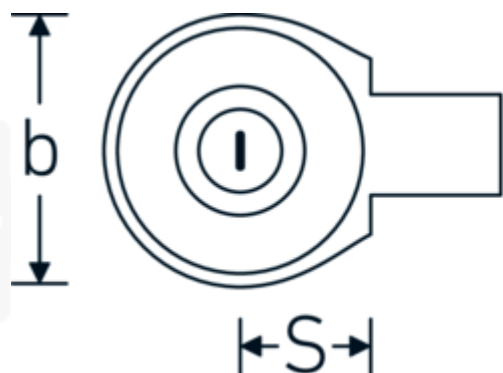

Embout à cliquet à denture fine

735/20

Réf. n° 58250020
GTIN 4018754034536
Modèle 735/20

Désignation.

Cliquet à emboîtement à denture fine Sortie 1/2 Porte Outil 14 x 18

Caractéristiques.

- réversible
- 60 dents

Avantages.

Made in Germany - Embout à cliquet à dents fines STAHLWILLE pour {369} inserts de raccordement, commutable, acier en alliage de chrome, 58250020

60 Les dents permettent d'avoir un angle de travail de seulement 6°, pour un travail efficace même dans un espace restreint

Convient pour tous les outils (indépendamment du fabricant) 14 x 18 mm avec prise

Couple maximal : 300 N·m

Dessin technique.

Attributs techniques.

Carré de sortie extérieur (pouces)	1/2
Nombre de dents	60
Angle de travail	6 °
Largeur mm (b)	43 mm
Dim.	20
Taille du porte-outil [carré intérieur]	14 x 18 mm
Hauteur mm (h)	26 mm
Couple max.	300 N·m
S	25 mm