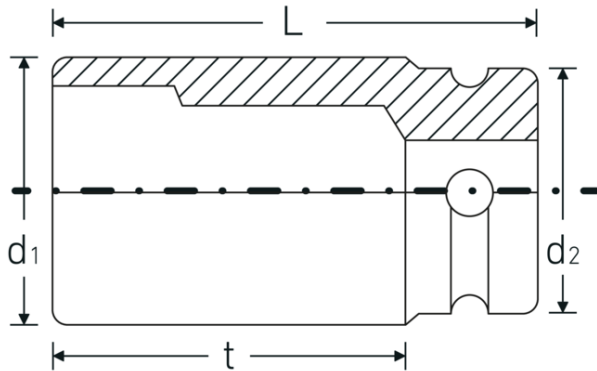

IMPACT-doppen 3/4"

55IMP

Artikelnr. 25010022
GTIN 4018754015641
Model 55 IMP 22

Aanwijzing. IMPACT-dop 3/4 " 22mm L.50mm

Eigenschappen.

- zeskant
- 3/4" aansluiting
- Chrome Alloy Steel, gebruineerd
- DIN 3129 / ISO 1711-2

Geoptimaliseerde functionaliteit.

Alle IMPACT-doppen hebben een doorlopend boorgat voor de verbindingstift en een diepe groef voor de rubberen veiligheidsring. De verbindingstift wordt bij gebruik niet belast.

Technische tekening.

Technische kenmerken.

Uitvoerprofiel	zeskant
Aandrijving vierkant binnen (inch)	3/4 "
d1	36,5 mm
d2	44 mm
DIN	DIN 3129 / ISO 1711-2
Lengte mm (L)	50 mm
Sleutelplaatdikte [mm]	22 mm
t	25 mm

Logistieke gegevens.

Diepte mm (IFS)	50
Breedte mm (IFS)	45
Hoogte mm (IFS)	45
Lengte (verpakt, mm)	226
Breedte (verpakt, mm)	46
Hoogte (verpakt, mm)	51
Volume (verpakt, dm ³)	0.530196 dm ³
Artikelnr.	25010022
Gewicht (bruto, KG)	1,899
Gewicht PAP (KG)	0,000
Gewicht PVC (KG)	0,010
GTIN	4018754015641
Land van oorsprong AWR	GERMANY
Regio van oorsprong	Nordrhein-Westfalen
WEEE/ElektroG	nicht ear-pflichtig
Douanetarief nr.	82042000
Verpakkingsstandaard	5
Gewicht (g)	377 g