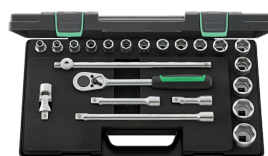

83032417
Inserto de espuma dura

83031441
Inserto de espuma dura

83032400
Inserto de espuma dura

96011160_

96025206_

96025207_

96031406_

96031447_

96031448_

96031480_

96031407_

96031439_

96031239_

96035125_

96031440_

91332159
Juego de llaves de vaso