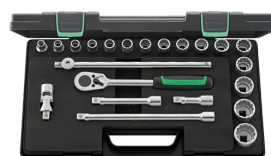

83032417
Inserto de espuma dura

83031441
Inserto de espuma dura

83032400
Inserto de espuma dura

96011160_

96025206_

96025207_

96031406_

96031447_

96031448_

96031480_

96031407_

96031439_

96031239_

96035125_

96031440_

91332159
Juego de llaves de vaso