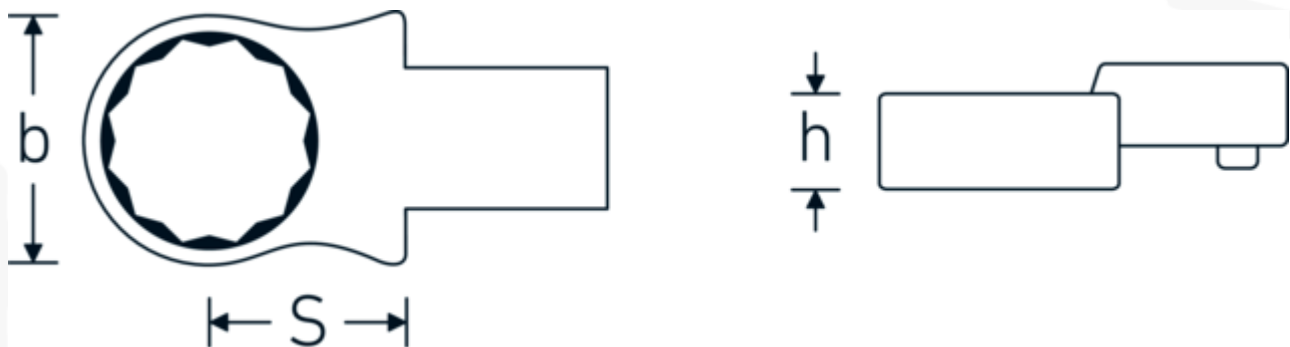

### Aanwijzing.

Insteekringsleutel Maat 12mm Wkz.Aufn.9 x 12

### Eigenschappen.

- Voor momentsleutels met vierkante mof
- Vastgezet door penvergrendeling
- Verchroomd over nikkel, duurzaam en spaanbestendig
- Drop gesmeed, gehard en gekoeld in een oliebad
- Extreem veerkrachtig, uitzonderlijk duurzaam

## Technische kenmerken.

Breedte mm (b)	20.5 mm
Afmeting gereedschapshouder [vierkant inwendig]	9 x 12 mm
Hoogte mm (h)	11 mm
S	17,5 mm
Sleutelplaatdikte [mm]	12 mm