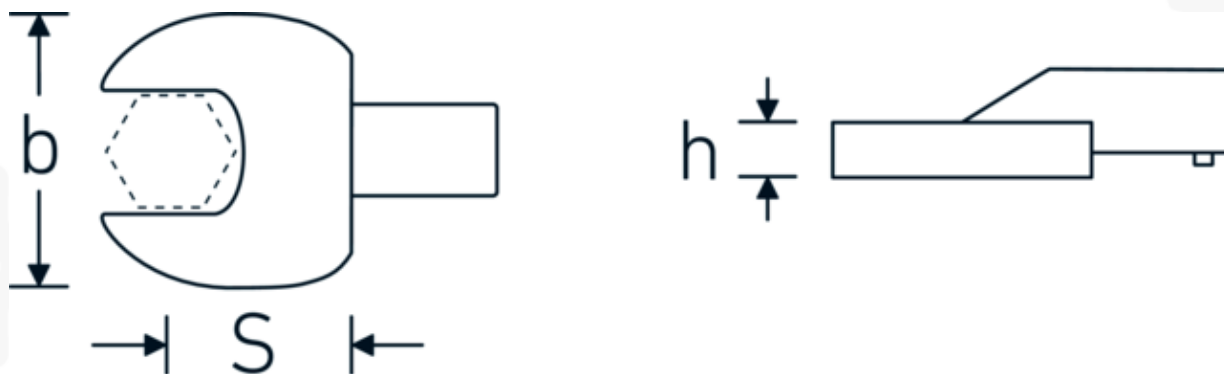

### Aanwijzing.

Insteeksteeksleutel Maat 55mm Wkz.Aufn.22 x 28

## Technische kenmerken.

Breedte mm (b)	114 mm
Afmeting gereedschapshouder [vierkant inwendig]	22 x 28 mm
Hoogte mm (h)	19 mm
S	55 mm
Sleutelplaatdikte [mm]	55 mm