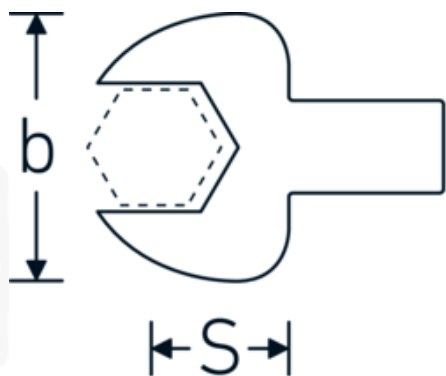

Dibujo técnico.