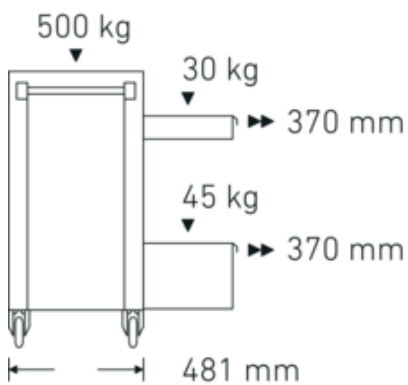

Hoogtepunten van het product.

Technologieën en kenmerken.

Tool Control System

Het slimme modulaire inzetsysteem beschermt en organiseert het gereedschap in gereedschapskisten, rolwagens en werkbanken. Met de inlays van tweekleurig schuim is snel te controleren of het gereedschap volledig is.

Technische tekening.

Technische kenmerken.

Aantal laden	6
Breedte mm (b)	877 mm
Vouwtang	blauw, RAL 2703035
Kleur	RAL 2703035; RAL 9005
Hoogte mm (h)	1000 mm
Lengte mm (L)	481 mm

Logistieke gegevens.

Diepte mm (IFS)	750
Breedte mm (IFS)	480
Hoogte mm (IFS)	840
Lengte (verpakt, mm)	825
Breedte (verpakt, mm)	562
Hoogte (verpakt, mm)	910
Volume (verpakt, dm ³)	421.9215 dm ³

Modelnr.	93/6 B	Artikelnr.	81200156
Afmetingen interne lade mm	351 x 530 x 68 mm (4x) 351 x 530 x 145 mm (1x) 351 x 530 x 198 mm (1x)	Gewicht (bruto, KG)	64,000
		Gewicht PAP (KG)	3,000
		Gewicht PVC (KG)	0,000
Draagvermogen lade	30 kg 30 kg 45 kg	GTIN	4018754333097
Laadvermogen	500 kg	Land van oorsprong AWR	CHINA
		Regio van oorsprong	Ausländischer Ursprung
		WEEE/ElektroG	nicht ear-pflichtig
		Douanetarief nr.	94032080
		Verpakkingsstandaard	1
		Gewicht (g)	57000 g