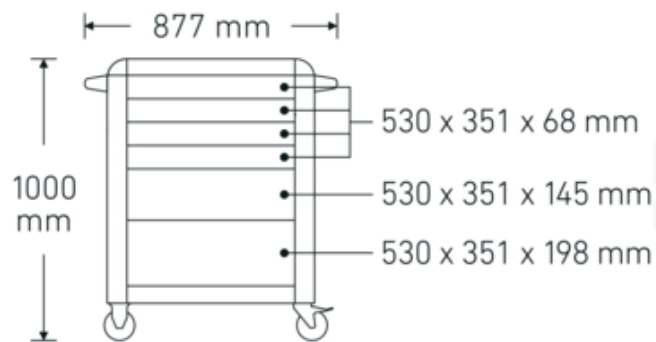

Technische tekening.

Technische kenmerken.

Aantal laden	6
Breedte mm (b)	877 mm
Vouwtang	blauw, RAL 2703035
Kleur	RAL 2703035; RAL 9005
Hoogte mm (h)	1000 mm
Lengte mm (L)	481 mm

Logistieke gegevens.

Diepte mm (IFS)	750
Breedte mm (IFS)	480
Hoogte mm (IFS)	840
Lengte (verpakt, mm)	825
Breedte (verpakt, mm)	562
Hoogte (verpakt, mm)	910
Volume (verpakt, dm ³)	421.9215 dm ³

Modelnr.	93/6 B	Artikelnr.	81200156
Afmetingen interne lade mm	351 x 530 x 68 mm (4x) 351 x 530 x 145 mm (1x) 351 x 530 x 198 mm (1x)	Gewicht (bruto, KG)	64,000
		Gewicht PAP (KG)	3,000
		Gewicht PVC (KG)	0,000
Draagvermogen lade	30 kg 30 kg 45 kg	GTIN	4018754333097
Laadvermogen	500 kg	Land van oorsprong AWR	CHINA
		Regio van oorsprong	Ausländischer Ursprung
		WEEE/ElektroG	nicht ear-pflichtig
		Douanetarief nr.	94032080
		Verpakkingsstandaard	1
		Gewicht (g)	57000 g