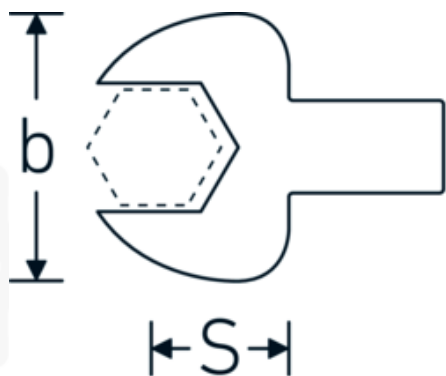

Chiavi a bocca ad innesto

731a/40

Nr. art **58614048**
GTIN **4018754035038**
Modello **731A/40 1**

Designazione.

Chiave a bocca a innesto Mis. 1" Dimensioni dell'innesto 14 x 18

Descrizione.

- Per chiavi dinamometriche con attacco quadrato
- Fissato con bloccaggio a perno
- Cromatura su nichel, durevole e resistente ai trucioli
- Fuso a getto, temprato e raffreddato in bagno d'olio
- Estremamente resiliente, eccezionalmente duraturo

Vantaggi.

Per chiavi dinamometriche con adattatore quadro

Disegno tecnico.

Attributi tecnici.

Larghezza mm (b)	60 mm
Taglia del portautensili [quadrato interno]	14 x 18 mm
Altezza mm (h)	13 mm
S	30 * mm
Larghezza tra le piastre [pollici]	1 "

Dati logistici.

Profondità mm (IFS)	69
Larghezza mm (IFS)	60
Altezza mm (IFS)	71
Lunghezza (imballata, mm)	74
Larghezza (imballata, mm)	65
Altezza (imballata, mm)	73
Volume (imballato, dm3)	0.35113 dm3
N° Art.	58614048
Peso (lordo, kg)	0,166
Peso PAP (kg)	0,000
Peso PVC (kg)	0,002
GTIN	4018754035038
Paese di origine AWR	GERMANY
Regione di origine	Nordrhein-Westfalen
RAEE/Legge sull'elettricità	nicht ear-pflichtig
N. tariffa doganale	82041100
Standard di imballaggio	1
Peso [mm]	224 g