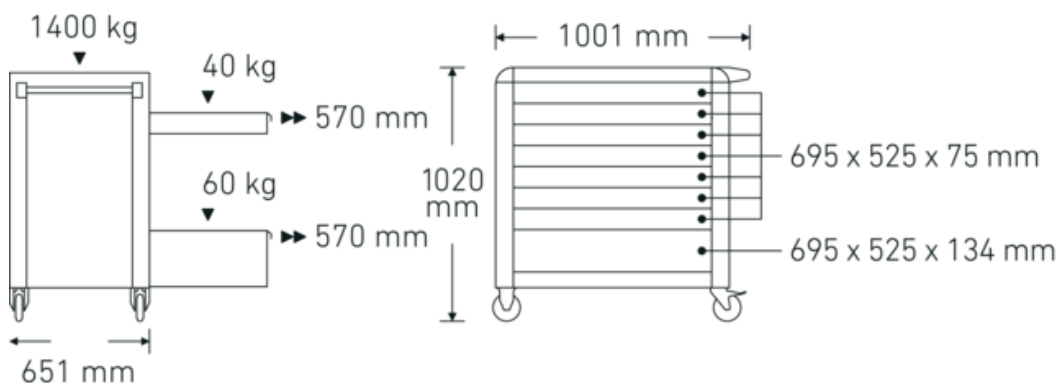

Produktets højdepunkter.

Teknologier og funktioner.

Tool Control System

Det intelligente modulopbyggede indsatssystem beskytter og organiserer værktøjet i værktøjskasser, værkstedsvogne og værkstedsbænke. Tofarvede skumindlæg gør det hurtigt og nemt at kontrollere, om værktøjet er komplet.

Teknisk tegning.

Tekniske egenskaber.

Antal skuffer	8
Bredde mm. (b)	1001 mm
Farve	antracit, RAL 7016
Farveforkortelse	RAL 7016; RAL 9005
Højde mm. (h)	1020 mm
Længde mm. (L)	651 mm
Model nr.	98/8 A PRO
Indvendige skuffedimensioner mm.	525 x 695 x 75 mm (7x) 525 x 695 x 134 mm (1x)
Skuffens belastningskapacitet	40 kg 60 kg
Lastkapacitet	1400 kg

Logistiske data.

Dybde mm. (IFS)	890
Bredde mm. (IFS)	650
Højde mm. (IFS)	865
Længde (pakket, mm.)	987
Bredde (pakket, mm.)	745
Højde (pakket, mm.)	925
Volym (förpackad, dm ³)	680.166375 dm ³
Art. nr.	81200172
Vægt (brutto, kg)	123,500
Vægt PAP (kg)	9,500
Vægt PVC (kg)	0,000
GTIN	4018754334520
Oprindelsesland AWR	CHINA
Oprindelsesregion	Ausländischer Ursprung
WEEE/ElektroG	nicht ear-pflichtig
Toldtarif nr.	94032080
Pakkestandard	1
Vægt (g)	114000 g