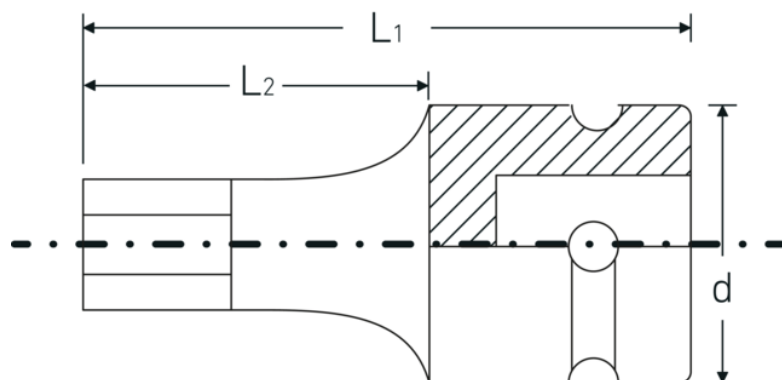

IMPACT skruetrækkertoppe 1/2"

54IMP

Art. nr. 23050012
GTIN 4018754233847
Model 54 IMP 12

Betegnelse.

IMPACT skruetrækkertop 1/2 " 12 mm L.40mm

Egenskaber.

- Til unbrakoskruer
- 1/2" indvendig firkantkobling
- Chrome Alloy Steel, gunmetal finish

Produktets højdepunkter.

Optimeret funktionalitet

Alle IMPACT-topnøgleindsatser har en gennemgående tværboring til forbindelsesstiften samt en dyb rille til sikringsgummiringen. Sikringsstiften belastes ikke ved anvendelsen.

Høj pasningsnøjagtighed.

Den høje pasning på grund af ekstremt tætte tolerancer garanterer en optimal, slørfri overførsel af kræfterne fra slagnøglen til topnøgleindsatsen og en tydeligt forøget holdbarhed.

Teknisk tegning.

Tekniske egenskaber.

Udgangsprofil	hex
Udvendig sekskant (mm.)	12 mm
Indvendig firkantsdrev (tommer)	1/2 "
d	25 mm
L1	40 mm
L2	20 mm

Logistiske data.

Dybde mm. (IFS)	42
Bredde mm. (IFS)	30
Højde mm. (IFS)	30
Længde (pakket, mm.)	110
Bredde (pakket, mm.)	60
Højde (pakket, mm.)	31
Volym (förpackad, dm3)	0.2046 dm3
Art. nr.	23050012
Vægt (brutto, kg)	0,330
Vægt PAP (kg)	0,000
Vægt PVC (kg)	0,003
GTIN	4018754233847
Oprindelsesland AWR	TAIWAN, PROVINCE OF CHINA
Oprindelsesregion	Ausländischer Ursprung
WEEE/ElektroG	nicht ear-pflichtig
Toldtarif nr.	82042000
Pakkestandard	5
Vægt (g)	111 g