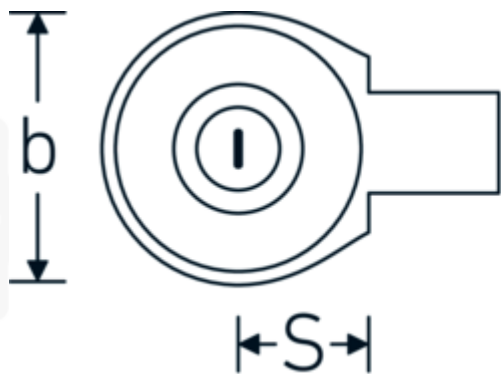

Embout à cliquet à denture fine

735/40

Réf. n° 58250040
GTIN 4018754034543
Modèle 735/40

Désignation.

Cliquet à emboîtement à denture fine Sortie 3/4 Porte Outil 14 x 18

Caractéristiques.

- réversible
- 60 dents

Avantages.

Made in Germany - Embout à cliquet à dents fines STAHLWILLE pour {369} inserts de raccordement, commutable, acier en alliage de chrome, 58250040

60 Les dents permettent d'avoir un angle de travail de seulement 6 °, pour un travail efficace même dans un espace restreint

Convient pour tous les outils (indépendamment du fabricant) 14 x 18 mm avec prise

Couple maximal : 400 N·m

Dessin technique.

Attributs techniques.

Carré de sortie extérieur (pouces)	3/4
Nombre de dents	60
Angle de travail	6 °
Largeur mm (b)	50 mm
Dim.	40
Taille du porte-outil [carré intérieur]	14 x 18 mm
Hauteur mm (h)	31,5 mm
Couple max.	400 N·m
S	25 mm