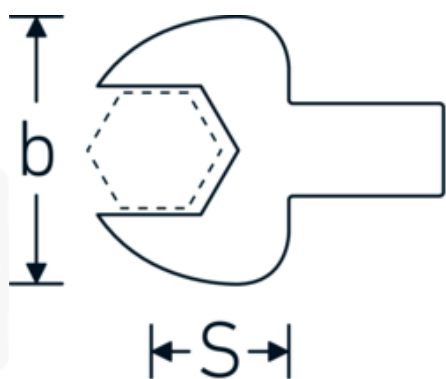

Dibujo técnico.