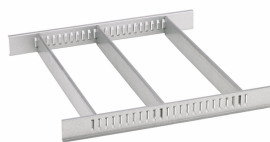

GTIN-code.

Accessoires.

90432802
Beschermhoes

90432727
Spuitbushouder

81483004
Papierrolhouder

89010040
Kabelhouders

83812070
Lege inleg v. kleine
onderdelen

81484001
Schuiflade-indeling

81484002
Schuiflade-indeling

89011053
Afvalcontainers

89010042
Laptophouder-adapter

Onderdelen/reserveonderdelen voor.

90432719
Spuitsbus houder

81490001
Wielenset

Beelden.