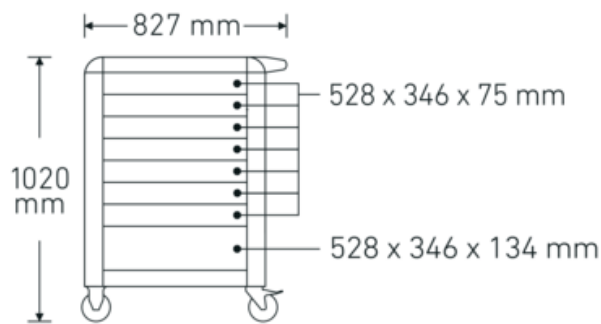

Gereedschapswagen 95 PRO

95/8 PRO

Artikelnr. **81200166**
GTIN **4018754334698**
Model **95/8 A PRO**

Aanwijzing.

Gereedschapswagen 95/8 PRO 8 Stuwkracht 496 x 827 x 1020 mm antraciet, RAL 7016

Voordelen.

Beveiligingsconcept in drie fasen: 1. Centraal vergrendelbaar door middel van zijdelings cilinderslot met uitklapbare sleutel 2. Aparte vergrendeling voorkomt onbedoeld opengaan tijdens het rijden 3. Kantelbeveiliging - het is niet mogelijk om meerdere laden tegelijkertijd uit te trekken.

Technische tekening.

Technische kenmerken.

Aantal laden	8
Breedte mm (b)	827 mm
Vouwtang	antraciet, RAL 7016
Kleur	RAL 7016; RAL 9005
Hoogte mm (h)	1020 mm
Lengte mm (L)	496 mm
Modelnr.	95/8 A PRO
Afmetingen interne lade mm	346 x 528 x 75 mm (7x) 346 x 528 x 134 mm (1x)
Draagvermogen lade	30 kg 45 kg
Laadvermogen	750 kg

Logistieke gegevens.

Diepte mm (IFS)	720
Breedte mm (IFS)	496
Hoogte mm (IFS)	863
Lengte (verpakt, mm)	836
Breedte (verpakt, mm)	587
Hoogte (verpakt, mm)	940
Volume (verpakt, dm ³)	461.28808 dm ³
Artikelnr.	81200166
Gewicht (bruto, KG)	79,000
Gewicht PAP (KG)	7,500
Gewicht PVC (KG)	0,000
GTIN	4018754334698
Land van oorsprong AWR	CHINA

Gewicht (g)

71500 g

Varianten.

Artikelnr.	Modelnr. (ERP)	Beschrijving	GTIN
81200166	95/8 A PRO	Gereedschapswagen 95/8 PRO 8 Stuwkracht 496 x 827 x 1020 mm antraciet, RAL 7016	4018754334698
81200167	95/8 B PRO	Gereedschapswagen 95/8 PRO 8 Stuwkracht 496 x 827 x 1020 mm blauw, RAL 270 30 35	4018754334704
81200168	95/8 R PRO	Gereedschapswagen 95/8 PRO 8 Stuwkracht 496 x 827 x 1020 mm rood, RAL 3020	4018754334711