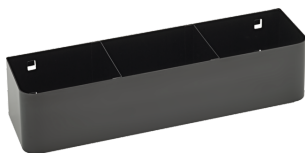

Gereedschapswagen 95 PRO

95/8 PRO

Artikelnr. **81200166**
GTIN **4018754334698**
Model **95/8 A PRO**

Aanwijzing.

Gereedschapswagen 95/8 PRO 8 Stuwkracht 496 x 827 x 1020 mm antraciet, RAL 7016

Voordelen.

Beveiligingsconcept in drie fasen: 1. Centraal vergrendelbaar door middel van zijdelings cilinderslot met uitklapbare sleutel 2. Aparte vergrendeling voorkomt onbedoeld opengaan tijdens het rijden 3. Kantelbeveiliging - het is niet mogelijk om meerdere laden tegelijkertijd uit te trekken.

Technische tekening.

Technische kenmerken.

Aantal laden	8
Breedte mm (b)	827 mm
Vouwtang	antraciet, RAL 7016
Kleur	RAL 7016; RAL 9005
Hoogte mm (h)	1020 mm
Lengte mm (L)	496 mm
Modelnr.	95/8 A PRO
Afmetingen interne lade mm	346 x 528 x 75 mm (7x) 346 x 528 x 134 mm (1x)
Draagvermogen lade	30 kg 45 kg
Laadvermogen	750 kg

81484002
Schuiflade-indeling

89011053
Afvalcontainers

89010042
Laptophouder-adapter

Onderdelen/reserveonderdelen voor.

90432719
Spuitsbus houder

81490001
Wielenset

Beelden.