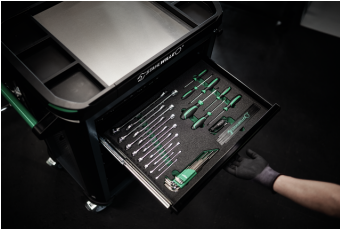

Gereedschapswagen 95 PRO

95/8 PRO

Artikelnr. **81200166**
GTIN **4018754334698**
Model **95/8 A PRO**

Aanwijzing.

Gereedschapswagen 95/8 PRO 8 Stuwkracht 496 x 827 x 1020 mm antraciet, RAL 7016

Voordelen.

Beveiligingsconcept in drie fasen: 1. Centraal vergrendelbaar door middel van zijdelings cilinderslot met uitklapbare sleutel 2. Aparte vergrendeling voorkomt onbedoeld opengaan tijdens het rijden 3. Kantelbeveiliging - het is niet mogelijk om meerdere laden tegelijkertijd uit te trekken.

Hoogtepunten van het product.

Technologieën en kenmerken.

Tool Control System

Het slimme modulaire inzetsysteem beschermt en organiseert het gereedschap in gereedschapskisten, rolwagens en werkbanken. Met de inlays van tweekleurig schuim is snel te controleren of het gereedschap volledig is.