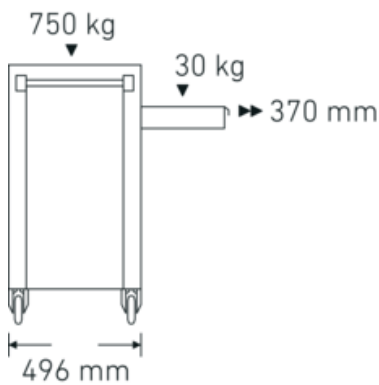

Gereedschapswagen 95 PRO

95/8 PRO

Artikelnr. **81200166**
GTIN **4018754334698**
Model **95/8 A PRO**

Aanwijzing.

Gereedschapswagen 95/8 PRO 8 Stuwkracht 496 x 827 x 1020 mm antraciet, RAL 7016

Voordelen.

Beveiligingsconcept in drie fasen: 1. Centraal vergrendelbaar door middel van zijdelings cilinderslot met uitklapbare sleutel 2. Aparte vergrendeling voorkomt onbedoeld opengaan tijdens het rijden 3. Kantelbeveiliging - het is niet mogelijk om meerdere laden tegelijkertijd uit te trekken.

Technische tekening.

Technische kenmerken.

Aantal laden	8
Breedte mm (b)	827 mm
Vouwtang	antraciet, RAL 7016
Kleur	RAL 7016; RAL 9005
Hoogte mm (h)	1020 mm
Lengte mm (L)	496 mm
Modelnr.	95/8 A PRO
Afmetingen interne lade mm	346 x 528 x 75 mm (7x) 346 x 528 x 134 mm (1x)
Draagvermogen lade	30 kg 45 kg
Laadvermogen	750 kg

Logistieke gegevens.

Diepte mm (IFS)	720
Breedte mm (IFS)	496
Hoogte mm (IFS)	863
Lengte (verpakt, mm)	836
Breedte (verpakt, mm)	587
Hoogte (verpakt, mm)	940
Volume (verpakt, dm ³)	461.28808 dm ³
Artikelnr.	81200166
Gewicht (bruto, KG)	79,000
Gewicht PAP (KG)	7,500
Gewicht PVC (KG)	0,000
GTIN	4018754334698
Land van oorsprong AWR	CHINA

Gewicht (g)

71500 g

Varianten.

Artikelnr.	Modelnr. (ERP)	Beschrijving	GTIN
81200166	95/8 A PRO	Gereedschapswagen 95/8 PRO 8 Stuwkracht 496 x 827 x 1020 mm antraciet, RAL 7016	4018754334698
81200167	95/8 B PRO	Gereedschapswagen 95/8 PRO 8 Stuwkracht 496 x 827 x 1020 mm blauw, RAL 270 30 35	4018754334704
81200168	95/8 R PRO	Gereedschapswagen 95/8 PRO 8 Stuwkracht 496 x 827 x 1020 mm rood, RAL 3020	4018754334711