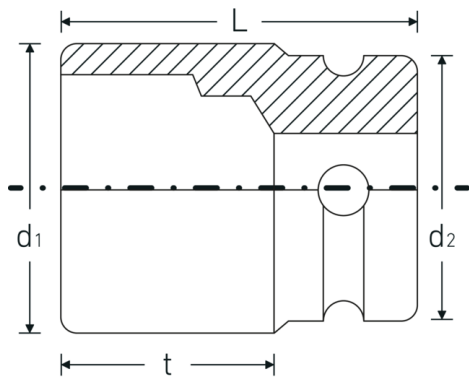

### Eigenschaften.

- lange Ausführung
- mit Sechskant
- 1/2" Innenvierkant-Antrieb
- Chrome Alloy Steel, brüniert
- DIN 3129 / ISO 1711-2

## Technische Zeichnung.

## Technische Attribute.

Abtriebsprofil	Sechskant
Antriebsvierkant innen (Zoll)	1/2 "
d1	32,5 mm
d2	30 mm
Länge mm (L)	85 mm
Schlüsselweite [mm]	22 mm
t	66,5 mm