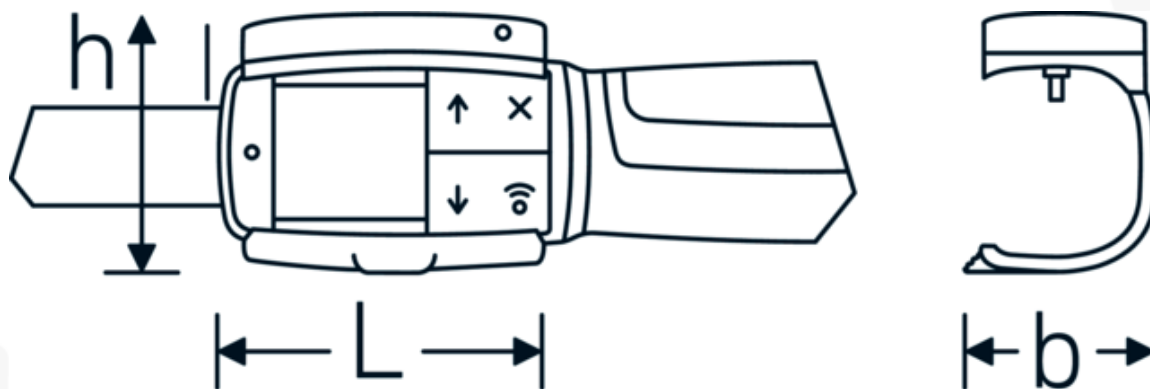

Bluetooth Low Energy module 714

714

Artikelnr. 52110220
GTIN 4018754331772
Model BLE-MODUL 714

Aanwijzing.

Bluetooth Low Energy module 714 714

Technische tekening.

Technische kenmerken.

Breedte mm (b)	38 mm
voor model	714
Hoogte mm (h)	58 mm

Logistieke gegevens.

Diepte mm (IFS)	90
Breedte mm (IFS)	90
Hoogte mm (IFS)	50

Lengte mm (L)

68 mm

Lengte (verpakt, mm)

90

Breedte (verpakt, mm)

90

Hoogte (verpakt, mm)

50

Volume (verpakt, dm3)

0.405 dm3

Artikelnr.

52110220

Gewicht (bruto, KG)

0,060