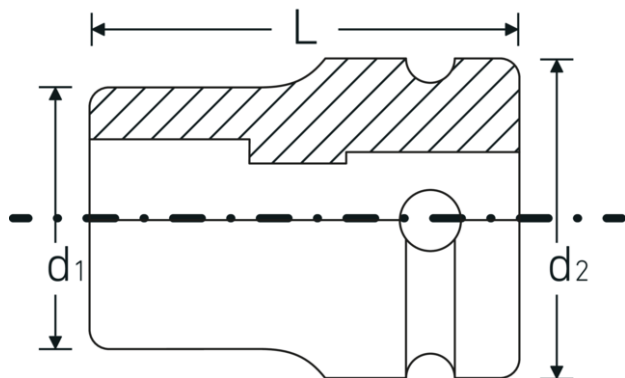

- pour vis TORX® externes
- carré d'entraînement femelle 1/2"
- Chrome Alloy Steel, finition brunie

Avantages.

Carré d'entraînement femelle 1/2".

Points forts du produit.

Puissante et résistante.

Les douilles sont fabriquées en acier allié au chrome de haute qualité. Elles sont trempées dans l'huile pour éviter les tensions et les déformations.

Fonctionnalité optimisée.

Toutes les douilles IMPACT possèdent un trou de part en part pour la tige de liaison ainsi qu'une gorge profonde pour la bague de sécurité en caoutchouc. La tige de sûreté n'est pas sous contrainte durant l'application.

Grande précision d'ajustement.

La grande précision d'ajustement due à des tolérances extrêmement étroites garantit une transmission sans jeu de la force de la visseuse à choc sur la douille et une action nettement meilleure.

Dessin technique.

Attributs techniques.

Empreinte	TORX®
Profil de sortie TORX® (mm)	14,7 mm
Carré d'entraînement intérieur (pouces)	1/2 "
d1	20 mm
d2	25 mm
Taille Profil de sortie	E16
Longueur mm (L)	38 mm