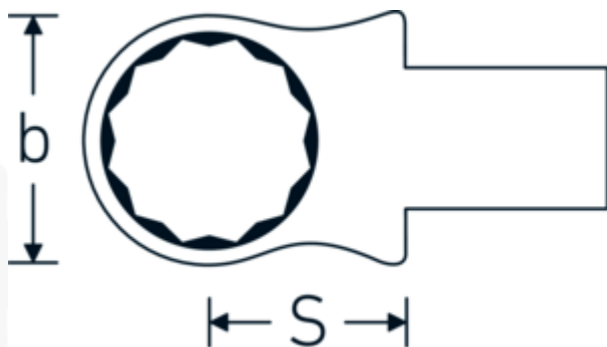

Insteekringsleutel

732/10

Artikelnr. 58221014
GTIN 4018754034116
Model 732/10 14

Aanwijzing.

Insteekringsleutel Maat 14mm Wkz.Aufn.9 x 12

Eigenschappen.

- Voor momentsleutels met vierkante mof
- Vastgezet door penvergrendeling
- Verchroomd over nikkel, duurzaam en spaanbestendig
- Drop gesmeed, gehard en gekoeld in een oliebad
- Extreem veerkrachtig, uitzonderlijk duurzaam

Voordelen.

Voor momentsleutels met vierkantopname

Technische tekening.

Technische kenmerken.

Breedte mm (b)	22.5 mm
Afmeting gereedschapshouder [vierkant inwendig]	9 x 12 mm
Hoogte mm (h)	11 mm
S	17,5 mm
Sleutelplaatdikte [mm]	14 mm

Logistieke gegevens.

Diepte mm (IFS)	45
Breedte mm (IFS)	23
Hoogte mm (IFS)	15
Lengte (verpakt, mm)	51
Breedte (verpakt, mm)	26
Hoogte (verpakt, mm)	16
Volume (verpakt, dm3)	0.021216 dm3
Artikelnr.	58221014
Gewicht (bruto, KG)	0,055
Gewicht PAP (KG)	0,000
Gewicht PVC (KG)	0,002
GTIN	4018754034116
Land van oorsprong AWR	GERMANY
Regio van oorsprong	Nordrhein-Westfalen
WEEE/ElektroG	nicht ear-pflichtig
Douanetarief nr.	82041100
Verpakkingsstandaard	1
Gewicht (g)	52 g

Onderdelenlijst.

91080031
Ring inzetgereedschap

Varianten.

Artikelnr.	Modelnr. (ERP)	Beschrijving	GTIN
58221007	732/10 7	Insteekringsleutel Maat 7mm Wkz.Aufn.9 x 12	4018754034055
58221008	732/10 8	Insteekringsleutel Maat 8mm Wkz.Aufn.9 x 12	4018754034062
58221010	732/10 10	Insteekringsleutel Maat 10mm Wkz.Aufn.9 x 12	4018754034079
58221011	732/10 11	Insteekringsleutel Maat 11mm Wkz.Aufn.9 x 12	4018754034086
58221012	732/10 12	Insteekringsleutel Maat 12mm Wkz.Aufn.9 x 12	4018754034093