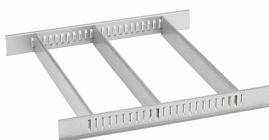

81484002
Opdeling af skuffer