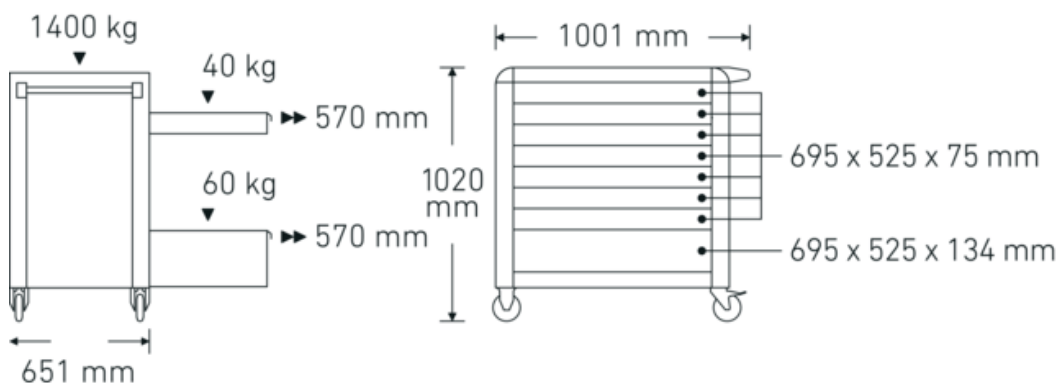

Produktets højdepunkter.

Teknologier og funktioner.

Tool Control System

Det intelligente modulopbyggede indsatssystem beskytter og organiserer værktøjet i værktøjskasser, værkstedsvogne og værkstedsbænke. Tofarvede skumindlæg gør det hurtigt og nemt at kontrollere, om værktøjet er komplet.

Teknisk tegning.

Tekniske egenskaber.

Antal skuffer	8
Bredde mm. (b)	1001 mm
Farve	rød, RAL 3020
Farveforkortelse	RAL 3020; RAL 9005
Højde mm. (h)	1020 mm
Længde mm. (L)	651 mm
Model nr.	98/8 R PRO
Indvendige skuffedimensioner mm.	525 x 695 x 75 mm (7x) 525 x 695 x 134 mm (1x)
Skuffens belastningskapacitet	40 kg 60 kg
Lastkapacitet	1400 kg

Logistiske data.

Dybde mm. (IFS)	890
Bredde mm. (IFS)	650
Højde mm. (IFS)	865
Længde (pakket, mm.)	987
Bredde (pakket, mm.)	745
Højde (pakket, mm.)	925
Volym (förpackad, dm ³)	680.166375 dm ³
Art. nr.	81200174
Vægt (brutto, kg)	123,500
Vægt PAP (kg)	9,500
Vægt PVC (kg)	0,000
GTIN	4018754334544
Oprindelsesland AWR	CHINA
Oprindelsesregion	Ausländischer Ursprung
WEEE/ElektroG	nicht ear-pflichtig
Toldtarif nr.	94032080
Pakkestandard	1
Vægt (g)	114000 g