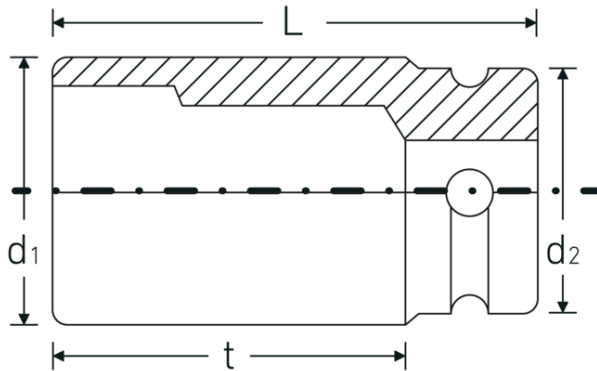

### Geoptimaliseerde functionaliteit.

Alle IMPACT-doppen hebben een doorlopend boorgat voor de verbindingssstift en een diepe groef voor de rubberen veiligheidsring. De verbindingssstift wordt bij gebruik niet belast.

## Technische kenmerken.

Uitvoerprofiel	Zeskant
Aandrijving vierkant binnen (inch)	3/4 "
d1	60 mm
d2	44 mm
Lengte mm (L)	92 mm
Sleutelplaatdikte [mm]	41 mm
t	64 mm

## Logistieke gegevens.

Diepte mm (IFS)	100
Breedte mm (IFS)	57
Hoogte mm (IFS)	57
Lengte (verpakt, mm)	101
Breedte (verpakt, mm)	58
Hoogte (verpakt, mm)	58
Volume (verpakt, dm <sup>3</sup> )	0.339764 dm <sup>3</sup>
Artikelnr.	25020041
Gewicht (bruto, KG)	0,910
Gewicht PAP (KG)	0,000
Gewicht PVC (KG)	0,000
GTIN	4018754233922
Land van oorsprong AWR	TAIWAN, PROVINCE OF CHINA
Regio van oorsprong	Ausländischer Ursprung
WEEE/ElektroG	nicht ear-pflichtig
Douanetarief nr.	82042000
Verpakkingsstandaard	1
Gewicht (g)	899 g