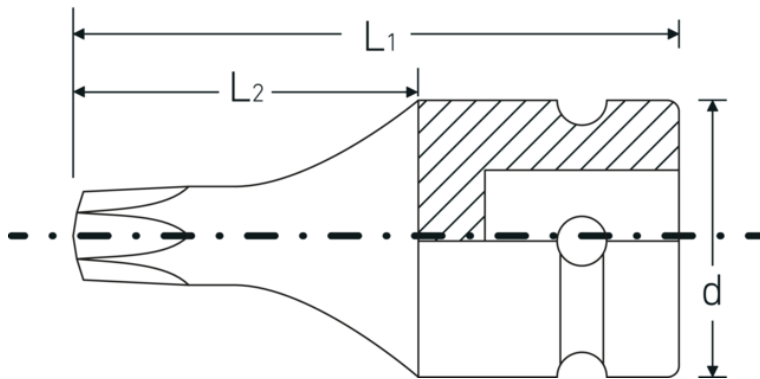

#### Geoptimaliseerde functionaliteit.

Alle IMPACT-doppen hebben een doorlopend boorgat voor de verbindingsschijf en een diepe groef voor de rubberen veiligheidsring. De verbindingsschijf wordt bij gebruik niet belast.

## Technische kenmerken.

Uitvoerprofiel	TORX®
Uitvoerprofiel TORX® (mm)	13,2 mm
Aandrijving vierkant binnen (inch)	1/2 "
d	25 mm
Maat uitvoerprofiel	T60
L1	40 mm
L2	22 mm