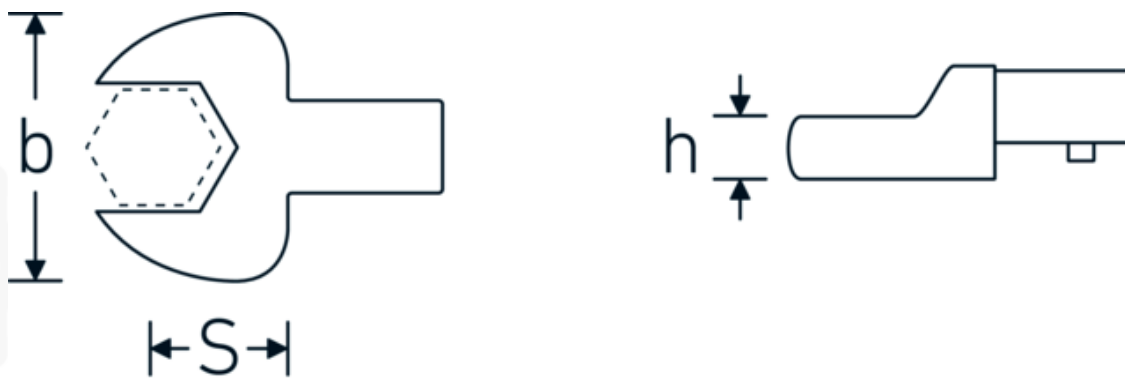

Insteeksteeksleutel

731/10

Artikelnr. 58211019
GTIN 4018754033911
Model 731/10 19

Aanwijzing.

Insteeksteeksleutel Maat 19mm Wkz.Aufn.9 x 12

Eigenschappen.

- Voor momentsleutels met vierkante mof
- Vastgezet door penvergrendeling
- Chroom plating over nikkel, duurzaam en spaanbestendig
- Drop forged, gehard en gekoeld in een oliebad
- Extreem veerkrachtig, uitzonderlijk duurzaam

Voordelen.

Voor momentsleutels met vierkantopname

Technische tekening.

Technische kenmerken.

Breedte mm (b)	42 mm
Afmeting gereedschapshouder [vierkant inwendig]	9 x 12 mm
Hoogte mm (h)	9 mm
S	20 mm
Sleutelplaatdikte [mm]	19 mm

Logistieke gegevens.

Diepte mm (IFS)	46
Breedte mm (IFS)	42
Hoogte mm (IFS)	14
Lengte (verpakt, mm)	52
Breedte (verpakt, mm)	45
Hoogte (verpakt, mm)	15
Volume (verpakt, dm ³)	0.0351 dm ³
Artikelnr.	58211019
Gewicht (bruto, KG)	0,075
Gewicht PAP (KG)	0,000
Gewicht PVC (KG)	0,002
GTIN	4018754033911
Land van oorsprong AWR	GERMANY
Regio van oorsprong	Nordrhein-Westfalen
WEEE/ElektroG	nicht ear-pflichtig
Douanetarief nr.	82041100
Verpakkingsstandaard	1
Gewicht (g)	74 g