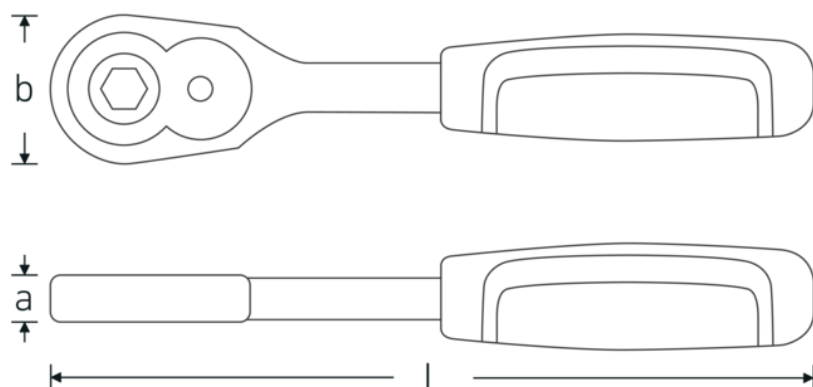

Cliquet pour embouts

415B 2K

Réf. n° **11131011**
GTIN **4018754182480**
Modèle **415 B 2K**

Désignation.

1/4 Cliquet d'embouts Angle de travail 16° Lg.117mm

Caractéristiques.

- réversible
- 22 dents
- à manche 2 composants
- à 6 pans intérieur 1/4"
- DIN 3126/ISO 1173 D 6,3
- pour embouts tournevis 1/4"
- 6 pans femelle avec bague-ressort de pression
- les embouts s'emboîtent facilement, sont bien verrouillés et se retirent sans difficultés

Avantages.

Made in Germany - cliquet à embouts commutable avec poignée 2K, 22 dents, pour embouts 1/4" (D 6,3), longueur 117 mm, DIN 3126/ISO 1173, acier allié chrome, chromé, 11131011

Ergonomique avec poignée à 2 composants pour une prise en main optimale et une prise en main agréable

Hexagone intérieur avec ressort de pression à anneau - les bits s'insèrent facilement, s'insèrent en toute sécurité et s'extraient facilement

Numéro de modèle : 11131011, poids : 76 g

Dessin technique.

Attributs techniques.

a	12 mm
Hexagone d'entraînement intérieur (pouces)	1/4
Nombre de dents	22
Angle de travail	16 °
Largeur mm (b)	22 mm
DIN	DIN 3126 / ISO 1173 Form D 6,3
Longueur mm (L)	117 mm

Données logistiques.

Profondeur mm (IFS)	115
Largeur	22
Hauteur mm (IFS)	18
Longueur (emballé, mm)	120
Largeur (emballé, mm)	90
Hauteur (emballé, mm)	20
Volume (emballé, dm3)	0.216 dm3
Réf. n°	11131011
Poids (brut, kg)	0,385
Poids PAP (kg)	0,000
Poids PVC (kg)	0,004
GTIN	4018754182480
Pays d'origine AWR	GERMANY
Région d'origine	Nordrhein-Westfalen
WEEE/ElektroG	nicht ear-pflichtig
Position tarifaire	82042000
Emballage	5
Poids	76 g