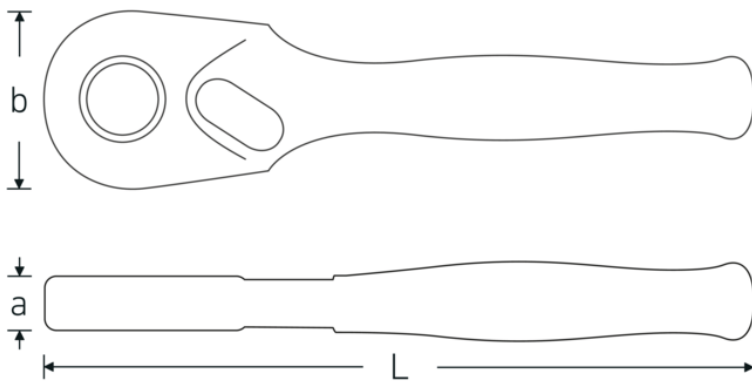

Bit-Feinzahnknarre 1/4"

415SGB N

Art.-Nr. 11132020
GTIN 4018754282944
Modell 415SGB N

Bezeichnung. 1/4 Bit-Feinzahnknarre RSW.4.5° L.117mm

- Eigenschaften.**
- umschaltbar
 - 80 Zähne
 - mit Stahlgriff
 - Innensechskant 1/4" mit Ringdruckfeder
 - für Bit-Schraubendrehereinsätze 1/4"
 - für Arbeiten auf engstem Raum, mit Arbeitswinkel von nur 4,5°
 - FOD-vorbeugend durch schraubenlose Ausführung
 - DIN 3126 / ISO 1173 D 6,3

Technische Zeichnung.

Technische Attribute.

a	10,7 mm
Antriebssechskant innen (Zoll)	1/4
Anzahl Zähne	80
Arbeitswinkel	4,5 °
Breite mm (b)	22,6 mm
DIN	DIN 3126 / ISO 1173 Form C 6,3
Länge mm (L)	117 mm

Logistikdaten.