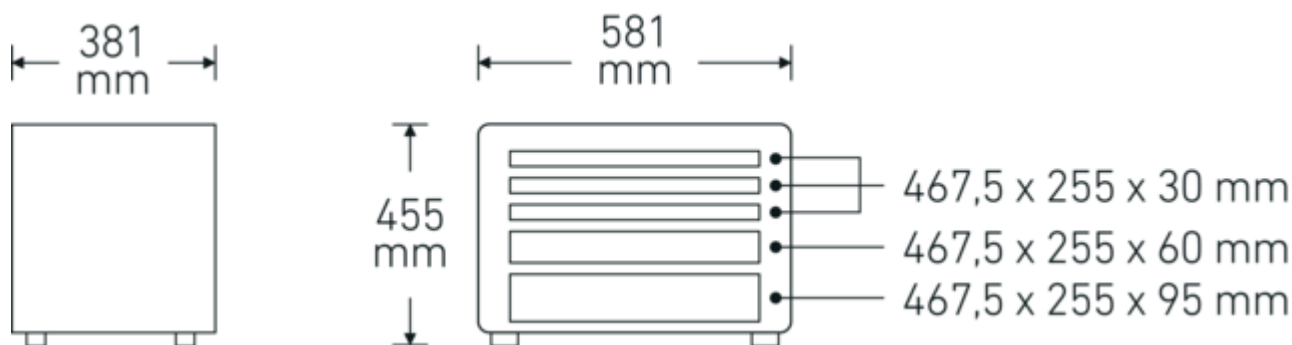

Dibujo técnico.

Atributos técnicos.

Número de herramientas	206 pzs.
Anchura mm (b)	581 mm
Altura mm (h)	455 mm
Longitud mm (L)	381 mm

Datos logísticos.

Profundidad mm (IFS)	600
Anchura mm (IFS)	410
Altura mm (IFS)	485
Longitud (empaquetada, mm)	600
Anchura (empaquetada, mm)	410
Altura en pulgadas	485
Volumen (envasado, dm3)	119.31 dm3
Núm. art.	98814915
Peso (bruto, kg)	29,000
Peso PAP (kg)	0,000
Peso PVC (kg)	0,000
GTIN	4018754252923