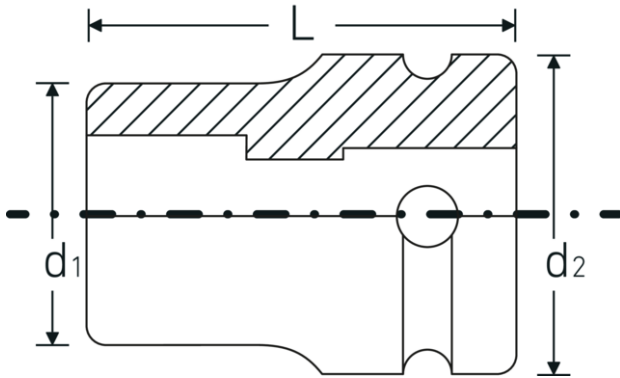

Geoptimaliseerde functionaliteit.

Alle IMPACT-doppen hebben een doorlopend boorgat voor de verbindingssstift en een diepe groef voor de rubberen veiligheidsring. De verbindingssstift wordt bij gebruik niet belast.

Technische tekening.

Technische kenmerken.

Uitvoerprofiel	TORX®
Uitvoerprofiel TORX® (mm)	14,7 mm
Aandrijving vierkant binnen (inch)	1/2 "
d1	20 mm
d2	25 mm
Maat uitvoerprofiel	E16
Lengte mm (L)	38 mm

Logistieke gegevens.

Diepte mm (IFS)	38
Breedte mm (IFS)	25
Hoogte mm (IFS)	25
Lengte (verpakt, mm)	150
Breedte (verpakt, mm)	70
Hoogte (verpakt, mm)	45
Volume (verpakt, dm ³)	0.4725 dm ³
Artikelnr.	23080016
Gewicht (bruto, KG)	0,770
Gewicht PAP (KG)	0,000
Gewicht PVC (KG)	0,007
GTIN	4018754015306
Land van oorsprong AWR	GERMANY
Regio van oorsprong	Nordrhein-Westfalen
WEEE/ElektroG	nicht ear-pflichtig
Douanetarief nr.	82042000
Verpakkingsstandaard	10
Gewicht (g)	77 g

Varianten.

Artikelnr.	Modelnr. (ERP)	Beschrijving	GTIN
23080010	2308TX IMP E 10	IMPACT-dop 1/2 " E10 L.38mm	4018754015276
23080012	2308TX IMP E 12	IMPACT-dop 1/2 " E12 L.38mm	4018754015283
23080014	2308TX IMP E 14	IMPACT-dop 1/2 " E14 L.38mm	4018754015290
23080016	2308TX IMP E 16	IMPACT-dop 1/2 " E16 L.38mm	4018754015306
23080018	2308TX IMP E 18	IMPACT-dop 1/2 " E18 L.38mm	4018754015313
23080020	2308TX IMP E 20	IMPACT-dop 1/2 " E20 L.38mm	4018754015320
23080024	2308TX IMP E 24	IMPACT-dop 1/2 " E24 L.41,2mm	4018754015337