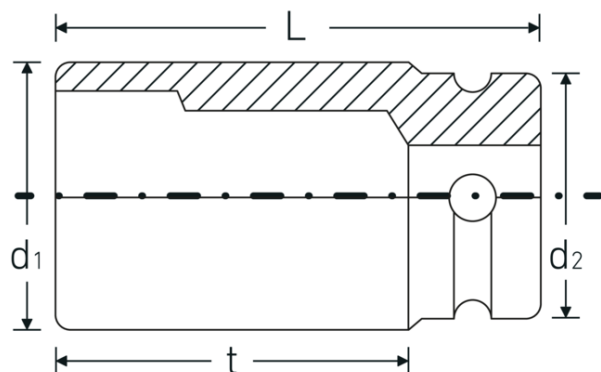

Fonctionnalité optimisée.

Toutes les douilles IMPACT possèdent un trou de part en part pour la tige de liaison ainsi qu'une gorge profonde pour la bague de sécurité en caoutchouc. La tige de sûreté n'est pas sous contrainte durant l'application.

Grande précision d'ajustement.

La grande précision d'ajustement due à des tolérances extrêmement étroites garantit une transmission sans jeu de la force de la visseuse à choc sur la douille et une xation nettement meilleure.

Dessin technique.

Attributs techniques.

Empreinte	6 pans
Carré d'entraînement intérieur (pouces)	3/4 "
d1	49,9 mm
d2	44 mm
DIN	DIN 3129 / ISO 1711-2
Longueur mm (L)	54 mm
Ouverture [mm]	32 mm
t	26 mm

Données logistiques.

Profondeur mm (IFS)	54
Largeur	50
Hauteur mm (IFS)	50
Longueur (emballé, mm)	101
Largeur (emballé, mm)	51
Hauteur (emballé, mm)	55
Volume (emballé, dm3)	0.283305 dm3
Réf. n°	25010032
Poids (brut, kg)	0,912
Poids PAP (kg)	0,000
Poids PVC (kg)	0,007
GTIN	4018754015733
Pays d'origine AWR	GERMANY
Région d'origine	Nordrhein-Westfalen
WEEE/ElektroG	nicht ear-pflichtig
Position tarifaire	82042000
Emballage	2
Poids	456 g