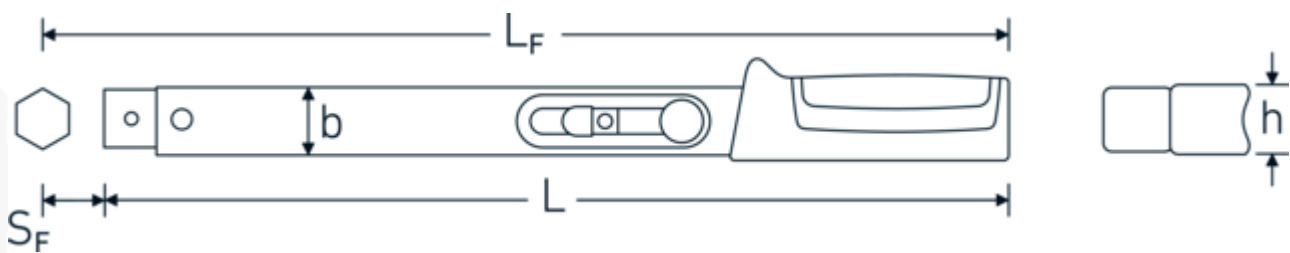

SNEL.

Bliksemsnelle instelling d.m.v. gemakkelijk te bedienen klemhevel in de greep.
Ergonomisch vormgegeven, anti-slip stelknop - voor het snel verschuiven van de instelschaal.

EENVOUDIG.

Snel justeren van buitenaf, zonder demontage van de momentsleutel m.b.v. twee stelschroeven voor de laagste en hoogste waarde.

Slijtvast systeem met buigstaaf

Deze momentsleutel is voorzien van een slijtvast kliksysteem met buigstaaf. Anders dan bij conventionele momentsleutels met spiraalveren is de buigstaaf in onbelaste toestand niet voorgespannen, waardoor de 'veer' na gebruik niet op '0' hoeft te worden teruggezet.

2-componenten-handgreep

Onze 2-componenten-handgreep is anti-slip en heeft een ergonomische vorm. Is bestand tegen oliën, vetten, brandstoffen, remvloeistoffen en Skydrol. De pijl op de hendel geeft de bedieningsrichting aan.

Technische tekening.

Technische kenmerken.

Schaalverdeling in-lb	25 in-lb
Schaalverdeling N-m	2,5 N-m
Meetbereik N-m	25-130 N-m
Meetbereik in-lb	225-1150 in-lb
Breedte mm (b)	28 mm
DIN	DIN EN ISO 6789-2:2017
Gr.	a/12
Afmeting gereedschapshouder [vierkant inwendig]	14 x 18 mm
Hoogte mm (h)	23 mm
Lengte mm (L)	410 mm
LF	390 mm
SF	25 mm