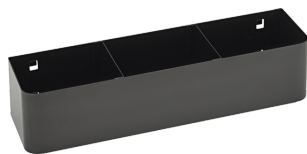

Onderdelen/reserveonderdelen voor.