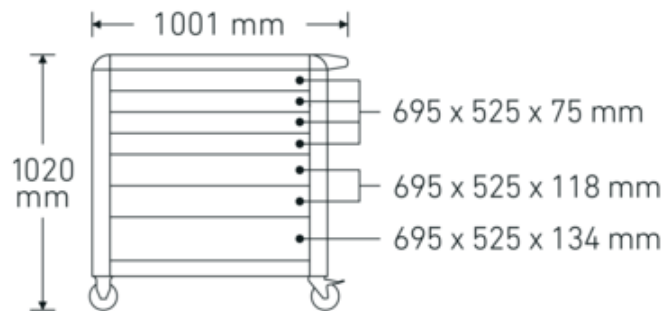

Technische tekening.

Technische kenmerken.

Aantal laden	7
Breedte mm (b)	1001 mm
Vouwtang	antraciet, RAL 7016
Kleur	RAL 7016; RAL 9005
Hoogte mm (h)	1020 mm
Lengte mm (L)	651 mm
Modelnr.	98/7 A PRO
Afmetingen interne lade mm	525 x 695 x 75 mm (4x) 525 x 695 x 118 mm (2x) 525 x 695 x 134 mm (1x)
Draagvermogen lade	40 kg 40 kg 60 kg
Laadvermogen	1400 kg

Logistieke gegevens.

Diepte mm (IFS)	890
Breedte mm (IFS)	650
Hoogte mm (IFS)	865
Lengte (verpakt, mm)	987
Breedte (verpakt, mm)	745
Hoogte (verpakt, mm)	925
Volume (verpakt, dm ³)	680.166375 dm ³
Artikelnr.	81200169
Gewicht (bruto, KG)	123,500
Gewicht PAP (KG)	9,500
Gewicht PVC (KG)	0,000
GTIN	4018754334490
Land van oorsprong AWR	CHINA
Regio van oorsprong	Ausländischer Ursprung
WEEE/ElektroG	nicht ear-pflichtig
Douanetarief nr.	94032080
Verpakkingsstandaard	1
Gewicht (g)	114000 g