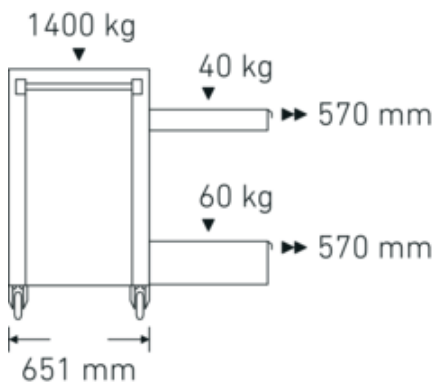

Hoogtepunten van het product.

PRODUCT IMAGE
IN PROGRESS

Technologieën en kenmerken.

Tool Control System

Het slimme modulaire inzetsysteem beschermt en organiseert het gereedschap in gereedschapskisten, rolwagens en werkbanken. Met de inlays van tweekleurig schuim is snel te controleren of het gereedschap volledig is.

Technische tekening.

Technische kenmerken.

Aantal laden	7
Breedte mm (b)	1001 mm
Vouwtang	antraciet, RAL 7016
Kleur	RAL 7016; RAL 9005
Hoogte mm (h)	1020 mm
Lengte mm (L)	651 mm
Modelnr.	98/7 A PRO
Afmetingen interne lade mm	525 x 695 x 75 mm (4x) 525 x 695 x 118 mm (2x) 525 x 695 x 134 mm (1x)
Draagvermogen lade	40 kg 40 kg 60 kg
Laadvermogen	1400 kg

Logistieke gegevens.

Diepte mm (IFS)	890
Breedte mm (IFS)	650
Hoogte mm (IFS)	865
Lengte (verpakt, mm)	987
Breedte (verpakt, mm)	745
Hoogte (verpakt, mm)	925
Volume (verpakt, dm ³)	680.166375 dm ³
Artikelnr.	81200169
Gewicht (bruto, KG)	123,500
Gewicht PAP (KG)	9,500
Gewicht PVC (KG)	0,000
GTIN	4018754334490
Land van oorsprong AWR	CHINA
Regio van oorsprong	Ausländischer Ursprung
WEEE/ElektroG	nicht ear-pflichtig
Douanetarief nr.	94032080
Verpakkingsstandaard	1
Gewicht (g)	114000 g