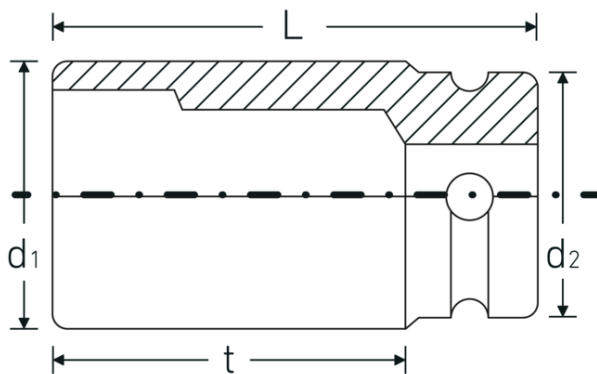

IMPACT-Steckschlüsseinsätze 3/4"

55IMP

Art.-Nr. 25010029
GTIN 4018754015719
Modell 55 IMP 29

Bezeichnung.

IMPACT-Steckschlüsseinsatz 3/4 " 29mm L.54mm

Eigenschaften.

- mit Sechskant
- 3/4" Innenvierkant-Antrieb
- Chrome Alloy Steel, brüniert
- DIN 3129 / ISO 1711-2

Produkt-Highlights.

Leistungsfähig und belastbar.

Die Einsätze werden aus hochwertigem Chrome Alloy Steel gefertigt. Sie werden im Ölbad spannungs- und verzugsfrei gehärtet.

Optimierte Funktionalität.

Alle IMPACT-Steckschlüsseinsätze verfügen über eine durchgehende Querbohrung für den Verbindungsstift sowie eine tiefe Rille für den Sicherungs-Gummiring. Der Sicherungsstift wird bei der Anwendung nicht belastet.

Hohe Passgenauigkeit.

Die hohe Passgenauigkeit durch enge Toleranzen garantiert eine optimale, spielfreie Übertragung der Kräfte auf den Steckschlüsseinsatz.

Technische Zeichnung.

Technische Attribute.

Abtriebsprofil	Sechskant
Antriebsvierkant innen (Zoll)	3/4 "
d1	46 mm
d2	44 mm
DIN	DIN 3129 / ISO 1711-2
Länge mm (L)	54 mm
Legierung	Chrome-Alloy-Steel
Schlüsselweite [mm]	29 mm
t	26,5 mm

Logistikdaten.

Tiefe mm (IFS)	54
Breite mm (IFS)	46
Höhe mm (IFS)	46
Länge (verpackt, mm)	231
Breite (verpackt, mm)	47
Höhe (verpackt, mm)	55
Volumen (verpackt, dm ³)	0.597135 dm ³
Art.-Nr.	25010029
Gewicht (brutto, kg)	2,125
Gewicht PAP (kg)	0,000
Gewicht PVC (kg)	0,010
GTIN	4018754015719
Ursprungsland AWR	GERMANY
Ursprungsregion	Nordrhein-Westfalen
WEEE/ElektroG	nicht ear-pflichtig
Zolltarifnr.	82042000
Packnorm	5
Gewicht (g)	425 g