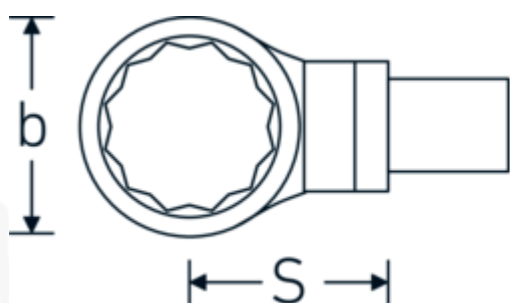

Embout à anneau

732/100

Réf. n° 58221027
GTIN 4018754238767
Modèle 732/100 SW 27

Désignation.

Clé polygonale à emboîter Taille 27mm Porte Outil 22 x 28

Caractéristiques.

- Pour clés dynamométriques avec prise carrée
- Fixation par goupille de sécurité
- Chromage sur nickel, durable et résistant à l'écaillage
- Forcée en matrice, trempée et refroidie en bain d'huile
- Extrêmement résistante, d'une longévité exceptionnelle

Avantages.

Pour les clés dynamométriques à embout carré

Dessin technique.

Attributs techniques.

Largeur mm (b) 43 mm

Données logistiques.

Profondeur mm (IFS) 120

Taille du porte-outil [carré intérieur]	22 x 28 mm	Largeur	43
Hauteur mm (h)	15 mm	Hauteur mm (IFS)	32
S	55 mm	Longueur (emballé, mm)	125
Ouverture [mm]	27 mm	Largeur (emballé, mm)	45
		Hauteur (emballé, mm)	33
		Volume (emballé, dm3)	0.185625 dm3
		Réf. n°	58221027
		Poids (brut, kg)	0,615
		Poids PAP (kg)	0,000
		Poids PVC (kg)	0,005
		GTIN	4018754238767
		Pays d'origine AWR	GERMANY
		Région d'origine	Nordrhein-Westfalen
		WEEE/ElektroG	nicht ear-pflichtig
		Position tarifaire	82041100
		Emballage	1
		Poids	609 g