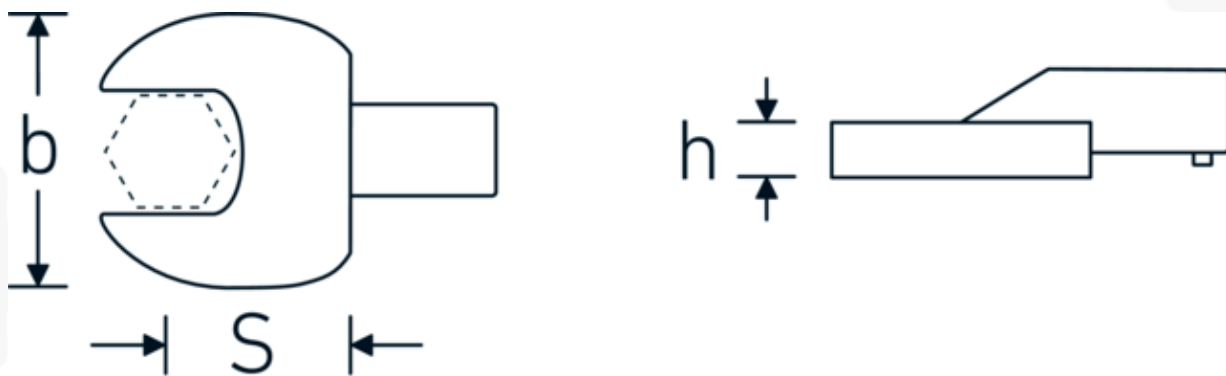

Insteeksteeksleutel

731/100

Artikelnr. 58211027
GTIN 4018754238651
Model 731/100 SW 27

Aanwijzing.

Insteeksteeksleutel Maat 27mm Wkz.Aufn.22 x 28

Eigenschappen.

- Voor momentsleutels met vierkante mof
- Vastgezet door penvergrendeling
- Verchroomd over nikkel, duurzaam en spaanbestendig
- Gesmeed, gehard en gekoeld in een oliebad
- Extreem veerkrachtig, uitzonderlijk duurzaam

Voordelen.

Voor momentsleutels met vierkantopname

Technische tekening.

Technische kenmerken.

Breedte mm (b)	56 mm
Afmeting gereedschapshouder [vierkant inwendig]	22 x 28 mm
Hoogte mm (h)	14 mm
S	55 mm
Sleutelplaatdikte [mm]	27 mm

Logistieke gegevens.

Diepte mm (IFS)	110
Breedte mm (IFS)	55
Hoogte mm (IFS)	32
Lengte (verpakt, mm)	110
Breedte (verpakt, mm)	55
Hoogte (verpakt, mm)	32
Volume (verpakt, dm ³)	0.1936 dm ³
Artikelnr.	58211027
Gewicht (bruto, KG)	0,640
Gewicht PAP (KG)	0,000
Gewicht PVC (KG)	0,005
GTIN	4018754238651
Land van oorsprong AWR	GERMANY
Regio van oorsprong	Nordrhein-Westfalen
WEEE/ElektroG	nicht ear-pflichtig
Douanetarief nr.	82041100
Verpakkingsstandaard	1
Gewicht (g)	640 g