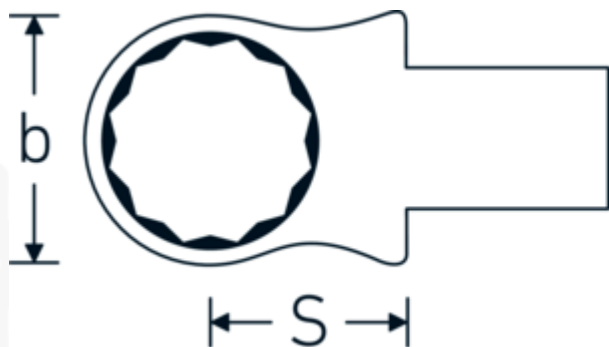

Chiavi ad anello ad innesto

732/40

Nr. art **58224030**
GTIN **4018754034307**
Modello **732/40 30**

Designazione.

Chiave ad anello ad innesto Mis. 30mm Dimensioni dell'innesto 14 x 18

Descrizione.

- Per chiavi dinamometriche con attacco quadrato
- Fissato con bloccaggio a perno
- Cromatura su nichel, durevole e resistente ai trucioli
- Fuso a getto, temprato e raffreddato in bagno d'olio
- Estremamente resiliente, eccezionalmente durevole

Vantaggi.

Per chiavi dinamometriche con adattatore quadro

Disegno tecnico.

Attributi tecnici.

Larghezza mm (b)	46 mm
Taglia del portautensili [quadrato interno]	14 x 18 mm
Altezza mm (h)	19 mm
S	25 mm
Larghezza tra i piatti [mm]	30 mm

Dati logistici.

Profondità mm (IFS)	74
Larghezza mm (IFS)	48
Altezza mm (IFS)	22
Lunghezza (imballata, mm)	80
Larghezza (imballata, mm)	51
Altezza (imballata, mm)	23
Volume (imballato, dm ³)	0.09384 dm ³
N° Art.	58224030
Peso (lordo, kg)	0,190
Peso PAP (kg)	0,000
Peso PVC (kg)	0,003
GTIN	4018754034307
Paese di origine AWR	GERMANY
Regione di origine	Nordrhein-Westfalen
RAEE/Legge sull'elettricità	nicht ear-pflichtig
N. tariffa doganale	82041100
Standard di imballaggio	1
Peso [mm]	182 g