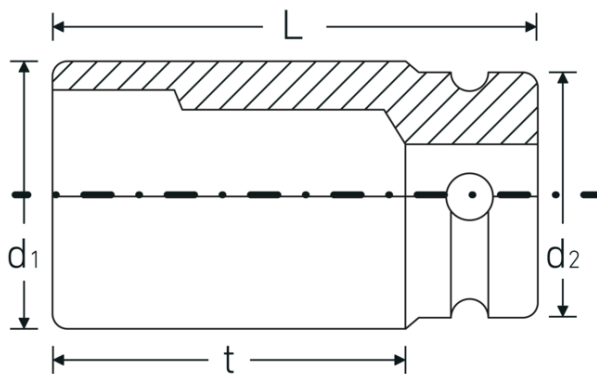

### Eigenschaften.

- lange Ausführung, mit reduziertem Durchmesser
- mit Sechskant
- 3/4" Innenvierkant-Antrieb
- für die Verschraubung von z. B. TRILEX® Rädern
- Chrome Alloy Steel, brüniert
- DIN 3129 / ISO 1711-2

### Optimierte Funktionalität.

Alle IMPACT-Steckschlüsseinsätze verfügen über eine durchgehende Querbohrung für den Verbindungsstift sowie eine tiefe Rille für den Sicherungs-Gummiring. Der Sicherungsstift wird bei der Anwendung nicht belastet.

## Technische Zeichnung.

## Technische Attribute.

Abtriebsprofil	Sechskant
Antriebsvierkant innen (Zoll)	3/4 "
d1	48 mm
d2	44 mm
Länge mm (L)	100 mm
Schlüsselweite [mm]	33 mm
t	72 mm